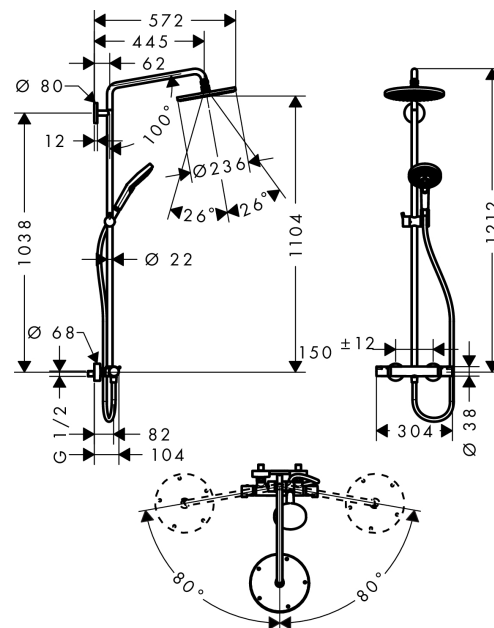

### Caractéristiques

- douche de tête Raindance S 240 Air
- diamètre: 240 mm
- douche de tête orientable
- jet RainAir
- débit du jet RainAir (sous 3 bars de pression): 9,5 l / min
- longueur du bras de douche: 430 mm
- bras de douche pivotant
- thermostatique Ecostat Comfort
- butée de confort à 40° C
- limiteur d'eau chaude réglable
- entraxe 150 mm ± 12 mm
- support de douchette réglage en hauteur
- convient au chauffe-eau instantané à partir de 18 kW si la pression minimum est de 1,5 bars
- tube recoupable par le bas

## Plan géométral