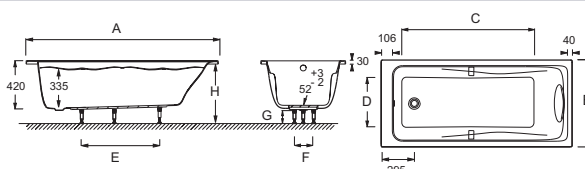

E6060

Collection : ODÉON UP

Couleur* :

00 - Blanc

Principaux atouts :

Bénéfices consommateurs

- **COMPACT** : Modèle compact conçu pour les petites salles de bains
- **DESIGN** : Modèle spacieux et confortable avec ses formes ergonomiques et ses accoudoirs intégrés pour un maximum de confort
- **CONFORT** : Coussin pour un confort de bain optimal
- **FONCTIONNELLE** : A installer avec ou sans les poignées en laiton chromé (livrées de série)

Caractéristiques techniques

- Dimensions : 150 x 70 cm
- Matériau : Acrylique
- Volume : 115/85
- Hauteur des pieds : 118/163
- OPTIONS : Vidage (câble 1 m) avec bonde à recouvrement E70174, pare-bain 1 volet E4932
- DIMENSIONS FOND DE CUVE : 98 x 40 cm
- Poids : 15,5 kg
- Type d'installation : Encastré
- Forme : Rectangulaire
- Diamètre de bonde : 5,2 cm
- LIVRÉ AVEC : Poignées en laiton chromé, coussin repose-tête noir et pieds réglables Quick clip

Produits requis

- E6009 : Tablier latéral 70 cm
- E6116 : Tablier frontal 150 cm
- E70174 : Vidage avec bonde à recouvrement

Dessin technique

Mm	E6058	E6048	E6049	E6080	E6057	E6080
A	1800 ⁻¹	1800 ⁻¹	1697 ⁻¹	1697 ⁻¹	1598 ⁻¹	1498 ⁻¹
B	900 ⁻¹	807 ⁻¹	750 ⁻¹	700 ⁻¹	750 ⁻¹	700 ⁻¹
C	1280	1280	1180	1180	1080	980
D	600	500	450	400	450	400
E	900	900	750	750	750	650
F	300	300	200	200	200	140
G	118/158	120/160	120/160	120/160	115/155	118/163
H	525/565	535/575	530/570	530/570	525/565	533/578

Description : Baignoire 150 x 70 cm. E6060. Collection : ODÉON UP. Dimensions : 150 x 70 cm. Poids : 15,5 kg. Matériau : Acrylique. Type d'installation : Encastré. Volume : 115/85. Forme : Rectangulaire. Hauteur des pieds : 118/163. Diamètre de bonde : 5,2 cm. OPTIONS : Vidage (câble 1 m) avec bonde à recouvrement E70174, pare-bain 1 volet E4932. LIVRÉ AVEC : Poignées en laiton chromé, coussin repose-tête noir et pieds réglables Quick clip. DIMENSIONS FOND DE CUVE : 98 x 40 cm.