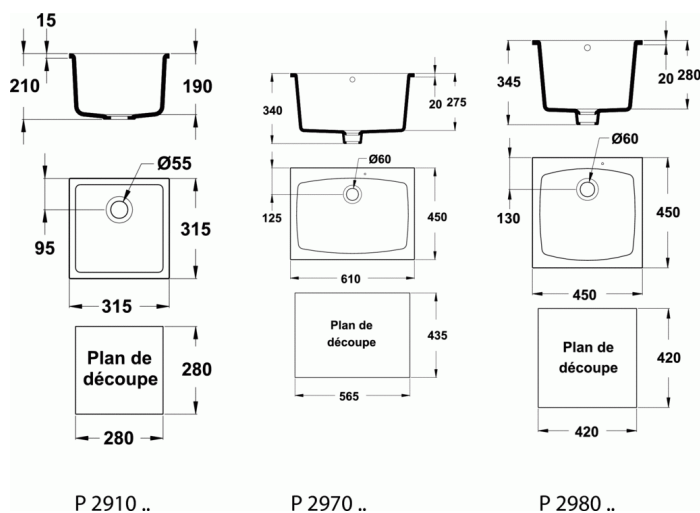

**CUVE****Cuve 45 x 45 x 34,5 cm****Cuve 45 x 45 x 34,5 cm**

Avec trop-plein

Poids : 18 kg

En grès fin

A encastrer bord à bord

**FINITIONS\***

01

\* 01 = Blanc (01)