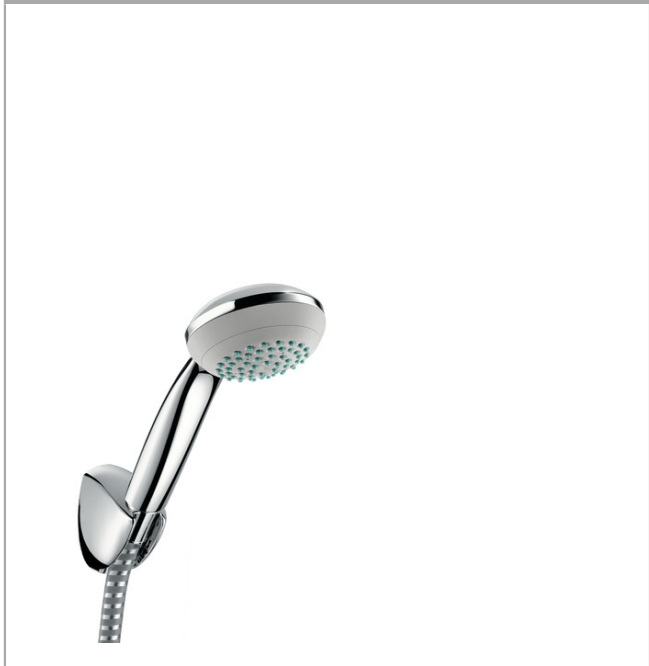

Crometta 85

Set Porter'C/Crometta 85 1jet

Surfaces: **chromé** Numéro d'article: **27577000**

Description

Caractéristiques

- jet normal
- débit: 16 l/min sous 3 bars de pression

Se compose de

- Douchette Crometta 85 1jet (#28585XXX)
- Porter'C. Support mural (#27521XXX)
- Metaflex. Flexible de douche 1,60 m (#28266XXX)

Détails de l'article

GTIN

4011097663999

Technologie

Photo du produit