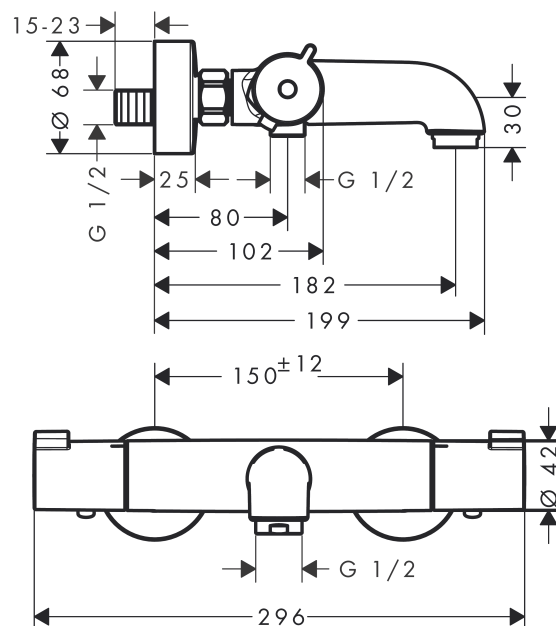

Ecostat

Ecostat 1001 CL Mitigeur Thermostatique bain/douche

Surfaces: **chromé** Numéro d'article: **13201000**

Description

Caractéristiques

- Longueur 182 mm
- 2 sorties = 2 fonctions
- cartouche thermostatique, robinet d'arrêt/inverseur
- butée de confort à 40° C
- limiteur de température réglable
- Débit du raccordement de la douchette sous 3 bar: 17 l/min
- jet normal
- clapet anti-retour intégré
- avec silencieux
- filtre inclus
- matériau: Poignées en métal
- entraxe: 150 mm ± 12 mm
- type de raccordement: raccords S
- ACS 14 ACC NY 388, valide jusqu'au 17.11.2019

Détails de l'article

GTIN

4011097799599

Technologie

Certificats

Photo du produit

Plan géométral

Ecostat