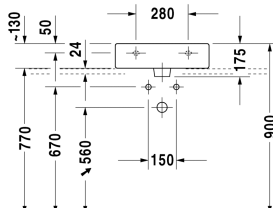

Vero Lavabo meulé # 045450..25 / 045450..27 / 045450..28 /
045450..71 / 045450..73 / 045450..79

| < 500 mm > |

Lavabo meulé	Dimension	Poids	Numéro de commande
avec plage de robinetterie, fixations incluses, dessous émaillé, 500 mm			
Finitions			
00 Blanc 08 Noir			
Variante			
●●● avec trop-plein	500 x 470 mm	15,200 kg	045450..25
● avec trop-plein	500 x 470 mm	15,200 kg	045450..27
☒ avec trop-plein	500 x 470 mm	15,200 kg	045450..28
● sans trop-plein	500 x 470 mm	15,200 kg	045450..71
●●● sans trop-plein	500 x 470 mm	15,200 kg	045450..73
☒ sans trop-plein	500 x 470 mm	15,200 kg	045450..79
Avec le traitement Wondergliss, les lavabos, les WCs, les bidets et les urinoirs conservent leur aspect lisse, beau et propre durant longtemps. Pour les commandes des produits traités Wondergliss, veuillez rajouter "1" à la fin de la référence article.			
Accessoires pour céramique			
Clapet poussoir pour lavabos avec trop-plein		0,400 kg	005052
Bonde pour lavabos sans trop-plein	80 mm	0,400 kg	005038
Accessoires			
Siphon design		1,500 kg	005036
Produits adaptés			
Plan de toilette avec tiroirs 2 tiroirs sous plan de toilette, 2 supports pour plan de toilette, 1 découpe au centre, 800 x 550 mm	800 x 550 mm		F08521
Plan de toilette avec tiroirs 1 tiroir sous plan de toilette, 2 supports pour plan de toilette, 1 découpe au centre, 1 cache, 600 x 550 mm	600 x 550 mm		F08520