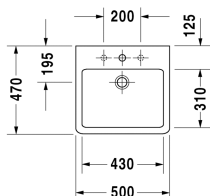

Vero Lavabo meulé # 045450..25 / 045450..27 / 045450..28 /
045450..71 / 045450..73 / 045450..79

| < 500 mm > |

Lavabo meulé	Dimension	Poids	Numéro de commande
avec plage de robinetterie, fixations incluses, dessous émaillé, 500 mm			
Finitions			
00 Blanc 08 Noir			
Variante			
●●● avec trop-plein	500 x 470 mm	15,200 kg	045450..25
● avec trop-plein	500 x 470 mm	15,200 kg	045450..27
☒ avec trop-plein	500 x 470 mm	15,200 kg	045450..28
● sans trop-plein	500 x 470 mm	15,200 kg	045450..71
●●● sans trop-plein	500 x 470 mm	15,200 kg	045450..73
☒ sans trop-plein	500 x 470 mm	15,200 kg	045450..79
Avec le traitement Wondergliss, les lavabos, les WCs, les bidets et les urinoirs conservent leur aspect lisse, beau et propre durant longtemps. Pour les commandes des produits traités Wondergliss, veuillez rajouter "1" à la fin de la référence article.			
Accessoires pour céramique			
Clapet poussoir pour lavabos avec trop-plein		0,400 kg	005052
Bonde pour lavabos sans trop-plein	80 mm	0,400 kg	005038
Accessoires			
Siphon design		1,500 kg	005036
Produits adaptés			
Plan de toilette avec tiroirs 2 tiroirs sous plan de toilette, 2 supports pour plan de toilette, 1 découpe au centre, 800 x 550 mm	800 x 550 mm		F08521
Plan de toilette avec tiroirs 1 tiroir sous plan de toilette, 2 supports pour plan de toilette, 1 découpe au centre, 1 cache, 600 x 550 mm	600 x 550 mm		F08520