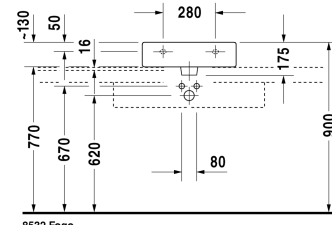

Vero Lavabo meulé # 045450..25 / 045450..27 / 045450..28 /
045450..71 / 045450..73 / 045450..79

| < 500 mm > |

Lavabo meulé	Dimension	Poids	Numéro de commande
avec plage de robinetterie, fixations incluses, dessous émaillé, 500 mm			
Finitions			
00 Blanc 08 Noir			
Variante			
●●● avec trop-plein	500 x 470 mm	15,200 kg	045450..25
● avec trop-plein	500 x 470 mm	15,200 kg	045450..27
☒ avec trop-plein	500 x 470 mm	15,200 kg	045450..28
● sans trop-plein	500 x 470 mm	15,200 kg	045450..71
●●● sans trop-plein	500 x 470 mm	15,200 kg	045450..73
☒ sans trop-plein	500 x 470 mm	15,200 kg	045450..79
Avec le traitement Wondergliss, les lavabos, les WCs, les bidets et les urinoirs conservent leur aspect lisse, beau et propre durant longtemps. Pour les commandes des produits traités Wondergliss, veuillez rajouter "1" à la fin de la référence article.			
Accessoires pour céramique			
Clapet poussoir pour lavabos avec trop-plein		0,400 kg	005052
Bonde pour lavabos sans trop-plein	80 mm	0,400 kg	005038
Accessoires			
Siphon design		1,500 kg	005036
Produits adaptés			
Plan de toilette avec tiroirs 2 tiroirs sous plan de toilette, 2 supports pour plan de toilette, 1 découpe au centre, 800 x 550 mm	800 x 550 mm		F08521
Plan de toilette avec tiroirs 1 tiroir sous plan de toilette, 2 supports pour plan de toilette, 1 découpe au centre, 1 cache, 600 x 550 mm	600 x 550 mm		F08520