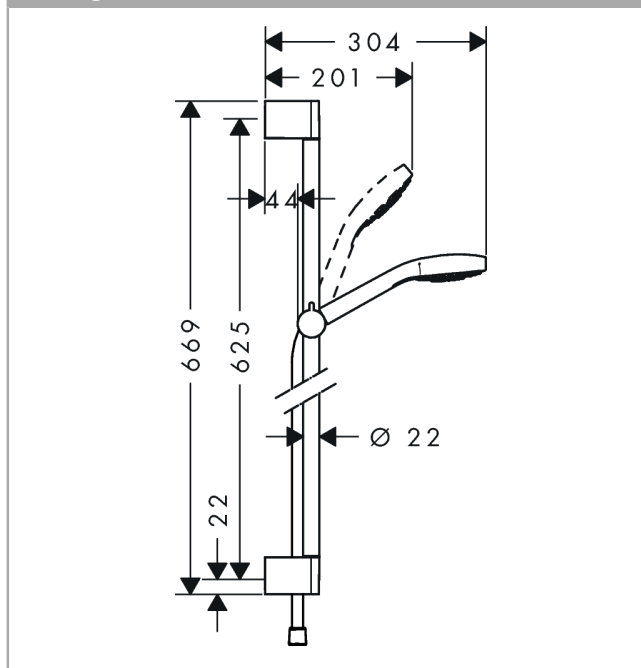

Plan géométral