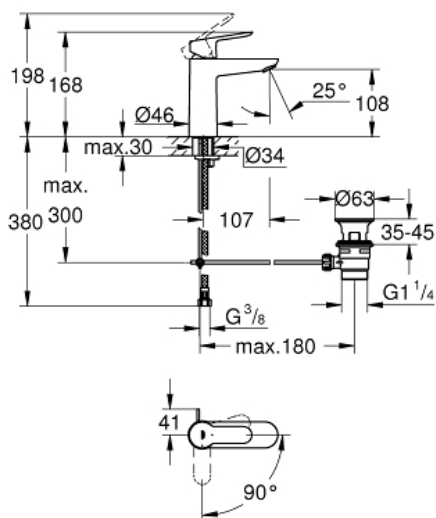

BAUEDGE  
Mitigeur monocommande Lavabo  
Taille M

Référence : 23759000

GROHE s.a.r.l | Siège, salle d'exposition – 60, Boulevard de la Mission Marchand  
92418 Courbevoie – La Défense Cedex  
Tél +33 (0)1 49 97 29 00 | Fax +33(0)1 55 70 20 38

Pure Freude  
an Wasser

GROHE

**Descriptif Produit :**

**BAUEDGE**  
Mitigeur monocommande Lavabo  
Taille M

**Spécifications Produit :**

Monotrou sur plaque  
Lever de commande métallique  
**GROHE Longlife ES** cartouche en céramique 28 mm avec économie d'énergie ouverture eau froide au centre  
**GROHE StarLight** Chrome éclatant et durable  
**GROHE EcoJoy** économie d'eau, **mousseur 5 l/min**  
Système de montage rapide  
Garniture de vidage plastique 1 1/4"  
Flexibles de raccordement souples, sertis d'usine

**Finition :**

□ 23759000 Chromé