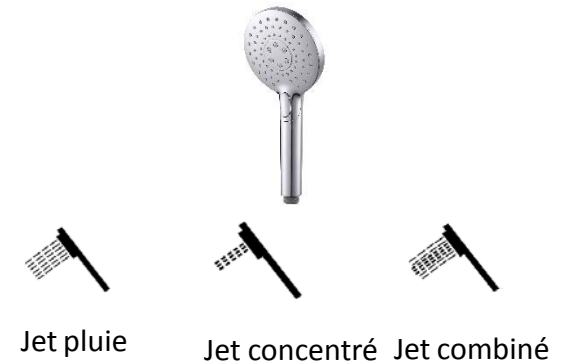

> Colonne bain-douche thermostatique

DOMAO
200

Colonne de douche

Colonne ajustable en hauteur et bras pivotant Ø 24 mm
Pomme de douche métal Ø 250 mm
Douchette 3 jets ABS anticalcaire bouton poussoir
Flexible 175 cm lisse anti torsion

Mitigeur thermostatique bain douche corps tiède

Manettes métal
Cartouche thermostatique avec mécanisme Vernet
Système d'inverseur intégré sur le bouton d'ouverture
Entraxe 150 +/- 20 mm
Rosaces + raccords excentriques M ½ - M ¾