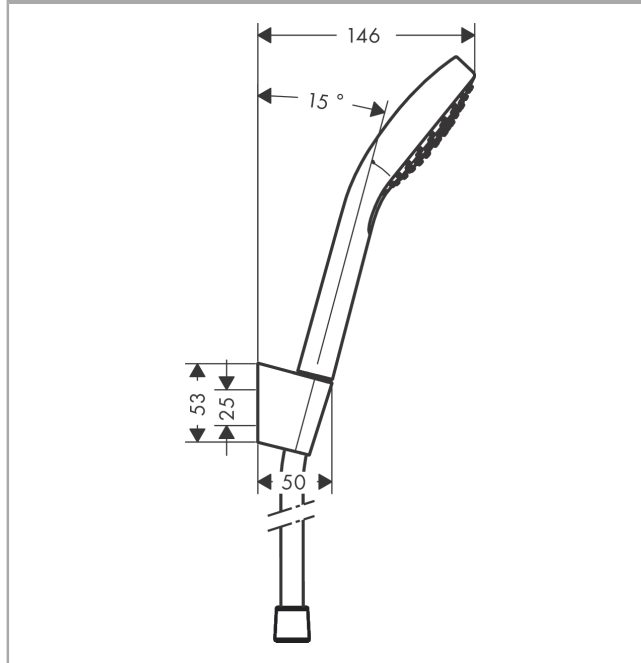

Plan géométral