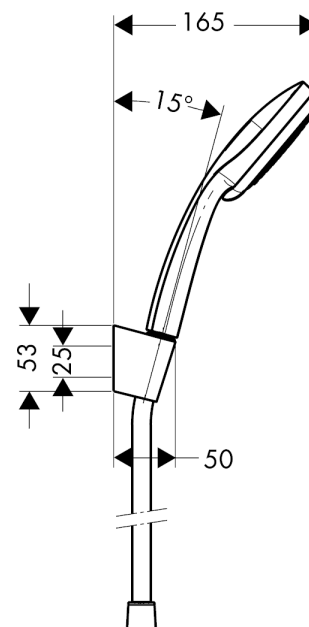

Croma 100
Set Porter'S 1,60m/Croma 100 Vario
 Surfaces: **chromé** Numéro d'article: **27594000**

Description

Caractéristiques

- jet massage, jet Rain, jet normal, jet shampooing
- changement de jet en tournant l'extrémité de la douchette
- diamètre: 100 mm
- écrou tournant côté douchette évitant la torsion du flexible
- débit: 19 l/min sous 3 bars de pression
- supports muraux chromés synthétique
- ACS 13 ACC NY 145, valide jusqu'au 06.05.2018

Détails de l'article

GTIN

4011097537450

Technologie

Certificats

Photo du produit

Plan géométral

Schéma d'écoulement

Les valeurs de consommation ont été mesurées dans la pratique, avec les robinetteries correspondantes (thermostat/mélangeur/vanne sous crépi)