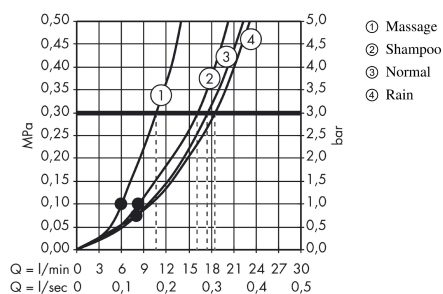

Croma 100
Set Porter'S 1,60m/Croma 100 Vario
 Surfaces: **chromé** Numéro d'article: **27594000**

Description

Caractéristiques

- jet massage, jet Rain, jet normal, jet shampooing
- changement de jet en tournant l'extrémité de la douchette
- diamètre: 100 mm
- écrou tournant côté douchette évitant la torsion du flexible
- débit: 19 l/min sous 3 bars de pression
- supports muraux chromés synthétique
- ACS 13 ACC NY 145, valide jusqu'au 06.05.2018

Détails de l'article

GTIN

4011097537450

Technologie

Certificats

Photo du produit

Plan géométral

Schéma d'écoulement

Les valeurs de consommation ont été mesurées dans la pratique, avec les robinetteries correspondantes (thermostat/mélangeur/vanne sous crépi)