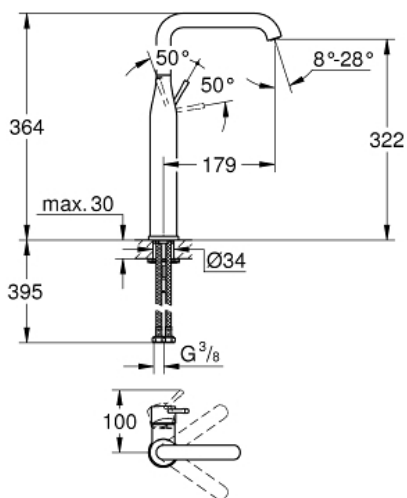

ESSENCE

Mitigeur monocommande Lavabo Taille XL

Référence : 32901001

GROHE s.a.r.l | Siège, salle d'exposition – 60, Boulevard de la Mission Marchand
92418 Courbevoie – La Défense Cedex
Tél +33 (0)1 49 97 29 00 | Fax +33(0)1 55 70 20 38

*Pure Freude
an Wasser*

GROHE

Descriptif Produit :
**Mitigeur monocommande Lavabo
Taille XL**

Spécifications Produit :

Monotrou sur plaque

Levier de commande métallique

Version rehaussée

GROHE SilkMove Cartouche en céramique 28 mm
avec limiteur de température

Corps lisse

Flexibles de raccordement souples, sertis d'usine

Finition :

□ 32901001 Chromé