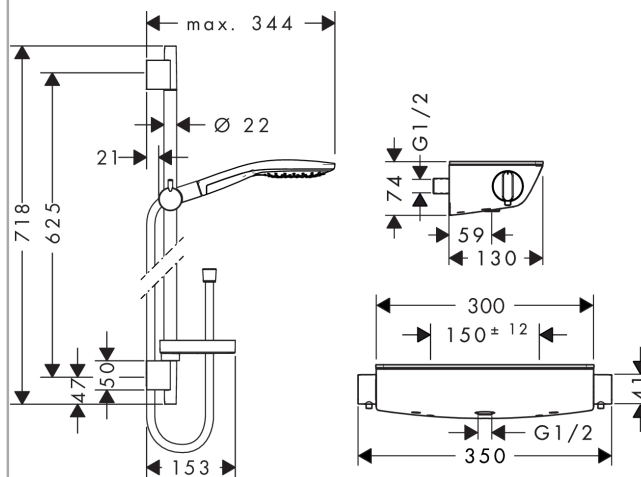

### Caractéristiques

- jet RainAir, jet CaresseAir, jet Mix
- changement de jet via le bouton Select
- écrou tournant côté douchette évitant la torsion du flexible
- Angle d'inclinaison du curseur 90°, pivote de gauche à droite et de haut en bas
- débit: 16 l/min sous 3 bars de pression
- dans le cas d'une installation existante en G 1/2, l'adaptateur réf. 02026000 doit être utilisé

## Plan géométral

## Schéma d'écoulement

Les valeurs de consommation ont été mesurées dans la pratique, avec les robinetteries correspondantes (thermostat/mélangeur/vanne sous crêpi)