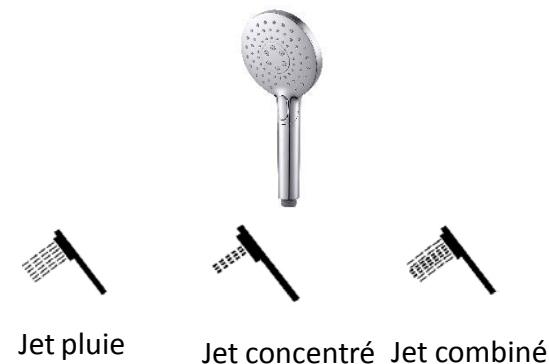

> Colonne de douche thermostatique

DOMAO
200

Colonne de douche

Colonne ajustable en hauteur et bras pivotant \varnothing 23 mm
Pomme de douche métal \varnothing 250 mm
Douchette 3 jets ABS anticalcaire bouton poussoir
Flexible 175 cm lisse anti torsion

Mitigeur thermostatique corps tiède

Manettes métal
Cartouche thermostatique avec mécanisme Vernet
Système d'inverseur intégré sur le bouton d'ouverture
Entraxe 150 +/- 20 mm
Rosaces + raccords excentriques M $\frac{1}{2}$ - M $\frac{3}{4}$