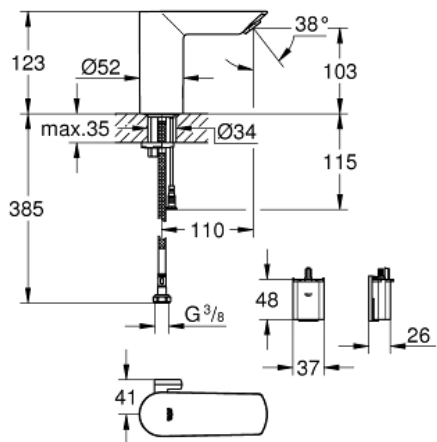

BAU COSMOPOLITAN E

Mitigeur lavabo infrarouge 1/2'' avec limiteur de température

Référence : 36451000

GROHE s.a.r.l | Siège, salle d'exposition – 60, Boulevard de la Mission Marchand
92418 Courbevoie – La Défense Cedex
Tél +33 (0)1 49 97 29 00 | Fax +33(0)1 55 70 20 38

Pure Freude
an Wasser

GROHE

Descriptif Produit :

BAU COSMOPOLITAN E
Mitigeur lavabo infrarouge 1/2'' avec limiteur de température

Spécifications Produit :

Avec capteur infra-rouge bi-directionnel

Pile lithium 6V, type CR-P2

Durée de vie des piles : environ 7 ans (150 activations par jour)

GROHE StarLight Chrome éclatant et durable

GROHE EcoJoy économie d'eau, **mousseur 5 l/min**

GROHE Zero conduit d'eau isolé - sans plomb ni nickel

Corps en polymère

Flexibles de raccordement souples, sertis d'usine

Clapets anti-retour

Filtres intégrés

Avec électrovanne intégrée

Batterie externe

Système de montage rapide

Voyant indicateur pile déchargée

7 programmes paramétrés:

Rinçage automatique

Désinfection thermique

Mode nettoyage

Fonctions additionnelles et paramétrages précis par la

télécommande 36 407

Marquage de conformité CE

Classe acoustique groupe 1 (DIN 4109)

Une éco-participation EEE est comprise dans ce prix

Finition :

□ 36451000 Chromé