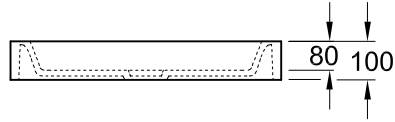

RECEVEUR DE DOUCHE, RECEVEURS DE DOUCHES (CÉRAMIQUE), RECEVEURS DE DOUCHE O.NOVO

INFORMATION SUR LE PRODUIT

1 . POSITION

Modèle	6028A7
Largeur	700 mm
Hauteur	100 mm
Longueur	700 mm
Poids	28,73 kg
Description	en céramique Disponible également en CeramicPlus à poser Céramique avec pastilles et surface brillante
Matériau	en céramique
Textes d'appel d'offres	O.novo; Receveur de douche; en céramique; Dimensions: 700 x 700 x 100 mm, Profondeur: 80 mm; Carré

COULEURS

Blanc 6028A701 4022693589422

CROQUIS TECHNIQUES

6028A7

	A	B	C	D
6028 A7	700	700	470	470
6028 A8	800	800	570	570
6028 A9	900	900	670	670