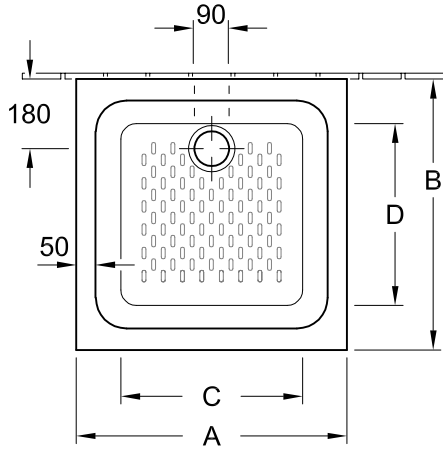

RECEVEUR DE DOUCHE, RECEVEURS DE DOUCHES (CÉRAMIQUE), RECEVEURS DE DOUCHE O.NOVO

INFORMATION SUR LE PRODUIT

1 . POSITION

Modèle	6028A7
Largeur	700 mm
Hauteur	100 mm
Longueur	700 mm
Poids	28,73 kg
Description	en céramique Disponible également en CeramicPlus à poser Céramique avec pastilles et surface brillante
Matériau	en céramique
Textes d'appel d'offres	O.novo; Receveur de douche; en céramique; Dimensions: 700 x 700 x 100 mm, Profondeur: 80 mm; Carré

COULEURS

Blanc 6028A701 4022693589422

CROQUIS TECHNIQUES

6028A7

	A	B	C	D
6028 A7	700	700	470	470
6028 A8	800	800	570	570
6028 A9	900	900	670	670