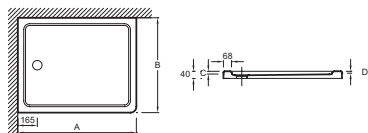

- DIMENSIONS : 140 x 80 x 4 cm
- MATÉRIAU : Flight
- FORME : Rectangulaire
- MOTIF DE SURFACE : Lisse
- LIVRÉ AVEC BONDE : Non
- Livré sans bonde, diamètre 90 mm

- POIDS : 38 kg
- TYPE D'INSTALLATION : Surélevé, posé ou encastré
- DIAMÈTRE DE BONDE (CM) : 90 mm
- NIVEAU D'ADHÉRENCE : Classe A / PN 6
- KIT DE RÉHAUSSE EN OPTION : Oui
- EN OPTION : Kit de réhausse (hauteur 10 cm), joint périphérique d'étanchéité, revêtement antidérapant classe C suivant norme DIN 51097

Produits complémentaires

- Les parois de douche
- Les panneaux muraux
- La douche tout-en-un

Descriptif CCTP : Receveur rectangulaire. E62453. Collection : FLIGHT. DIMENSIONS : 140 x 80 x 4 cm. POIDS : 38 kg. MATÉRIAU : Flight. TYPE D'INSTALLATION : Surélevé, posé ou encastré. FORME : Rectangulaire. DIAMÈTRE DE BONDE (CM) : 90 mm. MOTIF DE SURFACE : Lisse. NIVEAU D'ADHÉRENCE : Classe A / PN 6. LIVRÉ AVEC BONDE : Non. KIT DE RÉHAUSSE EN OPTION : Oui. Livré sans bonde, diamètre 90 mm. EN OPTION : Kit de réhausse (hauteur 10 cm), joint périphérique d'étanchéité, revêtement antidérapant classe C suivant norme DIN 51097.

Descriptif CCTP : Receveur rectangulaire. E62453. Collection : FLIGHT. DIMENSIONS : 140 x 80 x 4 cm. POIDS : 38 kg. MATÉRIAU : Flight. TYPE D'INSTALLATION : Surélevé, posé ou encastré. FORME : Rectangulaire. DIAMÈTRE DE BONDE (CM) : 90 mm. MOTIF DE SURFACE : Lisse. NIVEAU D'ADHÉRENCE : Classe A / PN 6. LIVRÉ AVEC BONDE : Non. KIT DE RÉHAUSSE EN OPTION : Oui. Livré sans bonde, diamètre 90 mm. EN OPTION : Kit de réhausse (hauteur 10 cm), joint périphérique d'étanchéité, revêtement antidérapant classe C suivant norme DIN 51097.