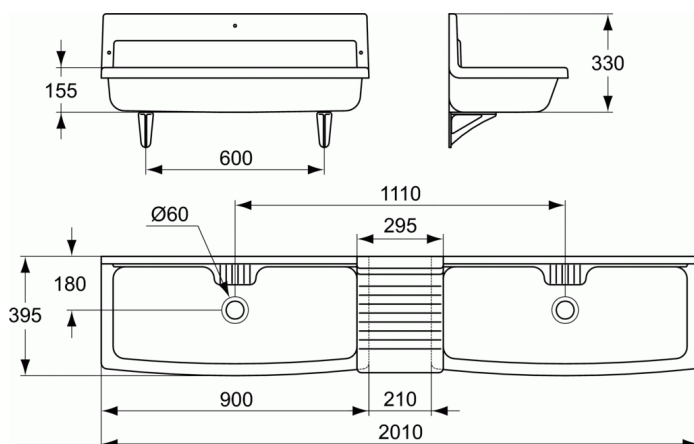

LAVABO COLLECTIF

Couvre-joint

Couvre-joint

Pour installation en batterie

Poids : 6 kg

En céramique avec dossieret

Fixation sur consoles de 25 cm en acier epoxy blanc D5706AC

et 3 vis dans le dossieret

Hauteur totale 33 cm, profondeur de cuve 15,5 cm

Sans trop plein

FINITIONS*

01

* 01 = Blanc (01)

NORMES ET ENVIRONNEMENT