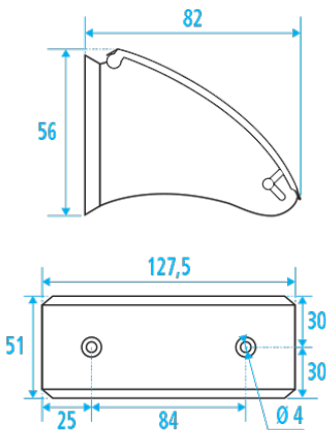

### Informations

Désignation	ECO - Distributeur papier WC rouleau, Inox
Référence	823512

## Caractéristiques techniques

Matière	Inox
Finition	Poli brillant
Dimensions	127 x 82 x 56 mm
Poids brut	0.150 kg
Conditionnement	Sachet plastique
Garantie	1 an
Gencod	3563398235128
Code douanier	7324900010
Notice	Aucune notice disponible
Pièces détachées	Réf. 823610 : Rouleau plastique seul.