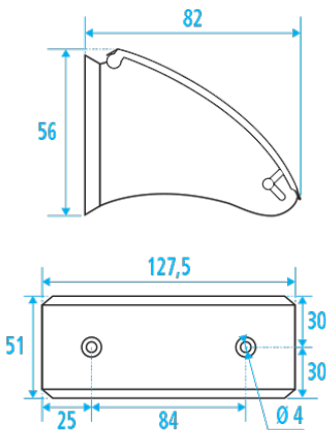

Fiche technique

Informations

Désignation	ECO - Distributeur papier WC rouleau, Acier
Référence	823728

Description

Acier époxy blanc. Rouleau PVC noir.

Parfaitement adapté pour l'usage en Collectivités.

Caractéristiques techniques

Matière	Acier
Finition	Epoxy
Couleur	Blanc
Dimensions	127 x 82 x 56 mm
Poids brut	0.150 kg
Conditionnement	Sachet plastique
Garantie	1 an
Gencod	3563398237283
Code douanier	7324900010
Notice	Aucune notice disponible