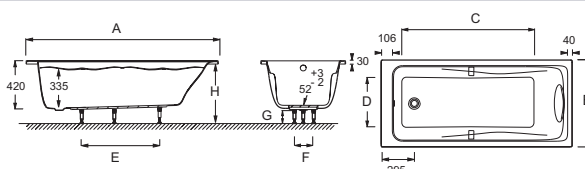

Dessin technique

Mm	E6058	E6048	E6049	E6080	E6057	E6080
A	1800	1800	1697	1697	1598	1498
B	900	807	750	700	750	700
C	1280	1280	1180	1180	1080	980
D	600	500	450	400	450	400
E	900	900	750	750	750	650
F	300	300	290	290	290	180
G	118/158	120/160	120/160	120/160	115/155	118/163
H	525/565	535/575	530/570	530/570	525/565	533/578

	Acrylique			
	Tablier frontal		Tablier latéral	
	Blanc	Prix HT (€)	Blanc	Prix HT (€)
180 x 90 cm	E6117-00	387,50	E6079-00	266,67
180 x 80 cm	E6117-00	387,50	E6011-00	224,17
170 x 80 cm	E6008-00	387,50	E6011-00	224,17
170 x 75 cm	E6008-00	387,50	E6010-00	224,17
170 x 70 cm	E6008-00	387,50	E6009-00	224,17
160 x 75 cm	E6007-00	387,50	E6010-00	224,17
160 x 70 cm	E6007-00	387,50	E6009-00	224,17
150 x 70 cm	E6116-00	387,50	E6009-00	224,17

Description : Baignoire 180 x 80 cm. E6048. Collection : ODÉON UP. Dimensions : 180 x 80 cm. Poids : 21,6 kg. Matériau : Acrylique. Type d'installation : Encastré. Volume : 240/170. Forme : Rectangulaire. Hauteur des pieds : 120/160. Diamètre de bonde : 5,2 cm. OPTIONS : Vidage (câble 1 m) avec bonde à recouvrement E70174, pare-bain 1 volet E4932. LIVRÉ AVEC : Poignées en laiton chromé, coussin repose-tête noir et pieds réglables Quick clip. DIMENSIONS FOND DE CUVE : 128 x 50 cm. Disponible avec système balnéo.