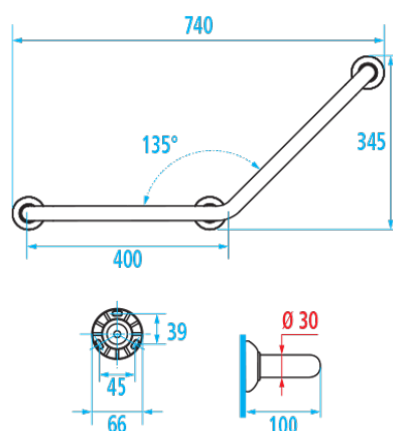

Fiche technique

Informations

Désignation	Barre coudée 135°, 400 x 400 mm, Aluminium Epoxy Blanc, 3 PF
Référence	049270

Les + produit

- Positionnement à droite ou à gauche.
- Fixations invisibles.
- Garantie anticorrosion.

Description

3 points de fixation.
Symétrique.
Angle à 135°.

Le design de ce produit est coordonné aux accessoires de la Série TRIOLO.

Caractéristiques techniques

Matière	Aluminium
Finition	Epoxy
Couleur	Blanc
Dimensions	400 x 400 mm
Diamètre Ø	30 mm
Poids brut	0.700 kg
Conditionnement	Sachet plastique + Cavalier pour mise en place sur broche
CE - charge admissible	150 kg
Tests laboratoire à	200 kg
Garantie	5 ans
Gencod	3563390492703

Code douanier

7615200000

Notice

[A49130137_IND_05](#)

Conseils de pose et entretien

Hauteur de pose conseillée : 80 cm du sol. Les barres d'appui ajoutent de la sécurité à l'utilisateur si elles sont installées conformément aux instructions. Les efforts supportés par la fixation murale nécessitent une parfaite sélection de la visserie et des chevilles en fonction de la nature du support mural. Nous vous conseillons de choisir des vis en inox pour éviter tout risque de corrosion en milieu humide (\varnothing 4 mm). Avant de percer la cloison, présenter physiquement le produit contre le mur puis marquer les emplacements de perçage. Tous les points de fixation doivent être impérativement respectés. Après montage et avant utilisation, s'assurer que les vis de fixation sont bien serrées. Ne pas utiliser la barre d'appui comme une marche pour atteindre quelque chose, ne pas s'asseoir dessus ou se suspendre.