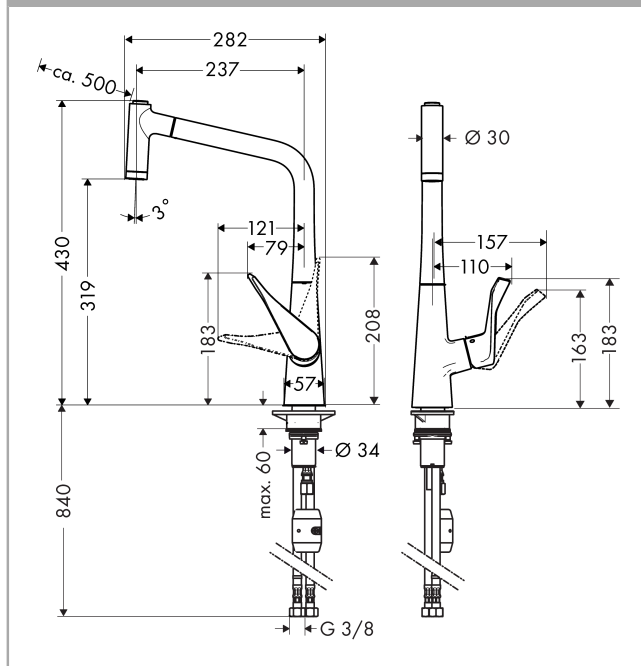

Metris

Metris. Mitigeur de cuisine avec douchette extractible

Surfaces: **chromé** Numéro d'article: **14820000**

Description

Caractéristiques

- ComfortZone 320
- bec orientable sur 2 niveaux 110° ou 150°
- position verticale de la poignée
- jet laminaire et jet pluie
- jet de douche blocable, remise à zéro automatique en fermant le mitigeur
- support de douchette aimanté MagFit
- raccordement du flexible de la douchette Quick-Connect
- débit: 10 l/min sous 3 bars de pression
- cartouche céramique M2
- raccordement flexible G 3/8
- clapet anti-retour intégré
- convient au chauffe-eau instantané
- ACS 14 ACC LY 356, valide jusqu'au 11.06.2019

Détails de l'article

GTIN

4011097718378

Technologie

Certificats

Photo du produit

Plan géométral

Metris

Metris. Mitigeur de cuisine avec douchette extractible

Surfaces: **chromé** Numéro d'article: **14820000**

Schéma d'écoulement