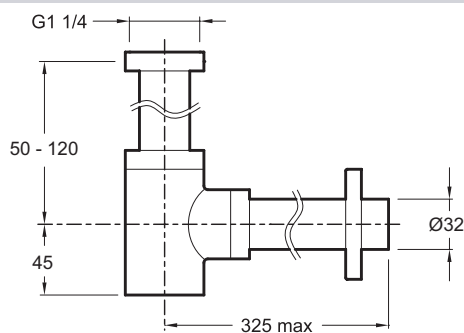

### Bénéfices installateurs

- INSTALLATION SIMPLE : Réglable en hauteur, avec rosace murale

### Caractéristiques techniques

- Poids : 0,6 kg

### Dessin technique

Description : Siphon "design", modèle court. E78297. Collection : HORS COLLECTION. Poids : 0,6 kg.