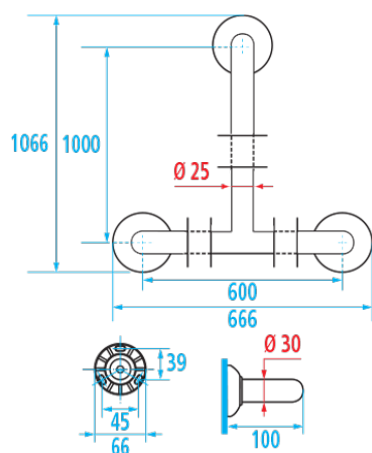

Description

Livré avec support douche coulissant ABS blanc clipsable universel.
Cache-fixations blancs.

Le design de cette barre est coordonné aux accessoires de la Série TRIOLO et aux produits CONFORT.

Caractéristiques techniques

Matière	Aluminium
Finition	Epoxy
Couleur	Blanc
Dimensions	600 x 1000 mm
Diamètre $\varnothing$	30 mm
Poids brut	1.340 kg
Conditionnement	Sachet plastique + Cavalier pour mise en place sur broche
Charge admissible	150 kg
CE - charge admissible	150 kg
Tests laboratoire à	200 kg