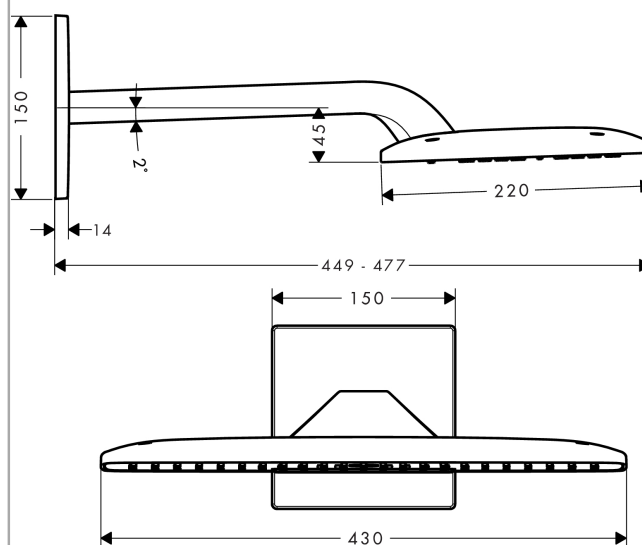

##### Caractéristiques

- diamètre: 430 x 220 mm
- longueur du bras de douche: 380 mm
- jet RainAir, lame d'eau
- débit du jet RainAir (sous 3 bars de pression): 21 l/min
- débit du jet MiOK (sous 3 bars de pression): 33 l/min
- débit du jet lame d'eau (sous 3 bars de pressions): 23 l/min
- disque de jet entièrement chromé
- matériau du disque de jet: métallique
- type d'installation murale pour montage sur l'iBox universal
- ACS 16 ACC NY 351, valide jusqu'au 09.12.2021

#### Plan géométral