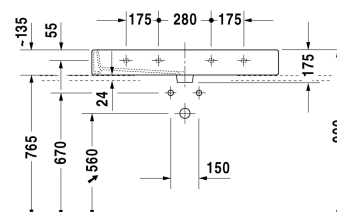

Vero Lavabo meulé # 045410..25 / 045410..27 / 045410..28 /
045410..71 / 045410..73 / 045410..79

|< 1000 mm >|

8532 Fogo

Lavabo meulé	Dimension	Poids	Numéro de commande
avec plage de robinetterie, fixations incluses, dessous émaillé, 1000 mm			
Finitions			
00 Blanc 08 Noir			
Variante			
●●● avec trop-plein	1000 x 470 mm	28,200 kg	045410..25
● avec trop-plein	1000 x 470 mm	28,200 kg	045410..27
☒ avec trop-plein	1000 x 470 mm	28,200 kg	045410..28
● sans trop-plein	1000 x 470 mm	28,200 kg	045410..71
●●● sans trop-plein	1000 x 470 mm	28,200 kg	045410..73
☒ sans trop-plein	1000 x 470 mm	28,200 kg	045410..79
Infobox			
Pour le montage de lavabos, à partir d'une largeur de 1000 mm, 2 sets de fixations pour lavabo ref #6951000000 sont nécessaires			
Avec le traitement Wondergliss, les lavabos, les WCs, les bidets et les urinoirs conservent leur aspect lisse, beau et propre durant longtemps. Pour les commandes des produits traités Wondergliss, veuillez rajouter "1" à la fin de la référence article.			
Accessoires pour céramique			
Clapet poussoir pour lavabos avec trop-plein		0,400 kg	005052
Bonde pour lavabos sans trop-plein	80 mm	0,400 kg	005038