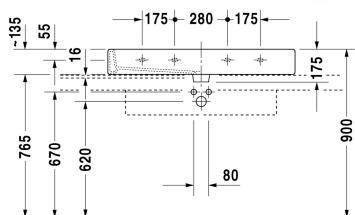

Vero Lavabo meulé # 045410..25 / 045410..27 / 045410..28 /
045410..71 / 045410..73 / 045410..79

|< 1000 mm >|

8532 Fogo

Lavabo meulé	Dimension	Poids	Numéro de commande
avec plage de robinetterie, fixations incluses, dessous émaillé, 1000 mm			
Finitions			
00 Blanc 08 Noir			
Variante			
●●● avec trop-plein	1000 x 470 mm	28,200 kg	045410..25
● avec trop-plein	1000 x 470 mm	28,200 kg	045410..27
☒ avec trop-plein	1000 x 470 mm	28,200 kg	045410..28
● sans trop-plein	1000 x 470 mm	28,200 kg	045410..71
●●● sans trop-plein	1000 x 470 mm	28,200 kg	045410..73
☒ sans trop-plein	1000 x 470 mm	28,200 kg	045410..79
Infobox			
Pour le montage de lavabos, à partir d'une largeur de 1000 mm, 2 sets de fixations pour lavabo ref #6951000000 sont nécessaires			
Avec le traitement Wondergliss, les lavabos, les WCs, les bidets et les urinoirs conservent leur aspect lisse, beau et propre durant longtemps. Pour les commandes des produits traités Wondergliss, veuillez rajouter "1" à la fin de la référence article.			
Accessoires pour céramique			
Clapet poussoir pour lavabos avec trop-plein		0,400 kg	005052
Bonde pour lavabos sans trop-plein	80 mm	0,400 kg	005038