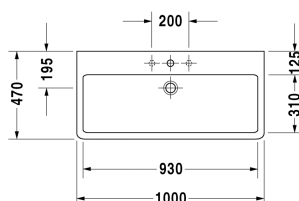

Vero Lavabo meulé # 045410..25 / 045410..27 / 045410..28 /
045410..71 / 045410..73 / 045410..79

|< 1000 mm >|

8532 Fogo

Lavabo meulé	Dimension	Poids	Numéro de commande
avec plage de robinetterie, fixations incluses, dessous émaillé, 1000 mm			
Finitions			
00 Blanc 08 Noir			
Variante			
●●● avec trop-plein	1000 x 470 mm	28,200 kg	045410..25
● avec trop-plein	1000 x 470 mm	28,200 kg	045410..27
☒ avec trop-plein	1000 x 470 mm	28,200 kg	045410..28
● sans trop-plein	1000 x 470 mm	28,200 kg	045410..71
●●● sans trop-plein	1000 x 470 mm	28,200 kg	045410..73
☒ sans trop-plein	1000 x 470 mm	28,200 kg	045410..79
Infobox			
Pour le montage de lavabos, à partir d'une largeur de 1000 mm, 2 sets de fixations pour lavabo ref #6951000000 sont nécessaires			
Avec le traitement Wondergliss, les lavabos, les WCs, les bidets et les urinoirs conservent leur aspect lisse, beau et propre durant longtemps. Pour les commandes des produits traités Wondergliss, veuillez rajouter "1" à la fin de la référence article.			
Accessoires pour céramique			
Clapet poussoir pour lavabos avec trop-plein		0,400 kg	005052
Bonde pour lavabos sans trop-plein	80 mm	0,400 kg	005038