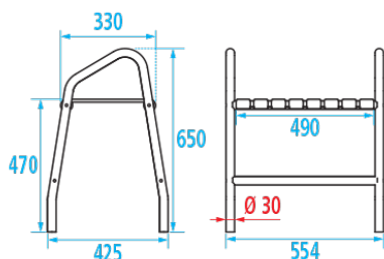

### Caractéristiques techniques

Matière	Polypropylène & Aluminium
Finition	Epoxy
Couleur	Blanc
Dimensions	425 x 554 x 650 mm
Diamètre Ø	30 mm
Poids brut	2.630 kg
Conditionnement	Boîte carton
Charge admissible	140 kg
Tests laboratoire à	200 kg
Garantie	5 ans
Gencod	3563390476789
Code douanier	7615200000
Notice	<a href="#">S00001629_IND_07</a>