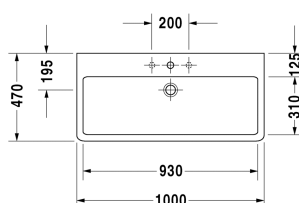

Vero Lavabo meulé # 045410..25 / 045410..27 / 045410..28 /
045410..71 / 045410..73 / 045410..79

|< 1000 mm >|

8532 Fogo

Lavabo meulé	Dimension	Poids	Numéro de commande
avec plage de robinetterie, fixations incluses, 1000 mm			
Finitions			
00 Blanc 08 Noir			
Variante			
●●● avec trop-plein	1000 x 470 mm	28,200 kg	045410..25
● avec trop-plein	1000 x 470 mm	28,200 kg	045410..27
☒ avec trop-plein	1000 x 470 mm	28,200 kg	045410..28
● sans trop-plein	1000 x 470 mm	28,200 kg	045410..71
●●● sans trop-plein	1000 x 470 mm	28,200 kg	045410..73
☒ sans trop-plein	1000 x 470 mm	28,200 kg	045410..79
Infobox			
Pour le montage de lavabos, à partir d'une largeur de 1000 mm, 2 sets de fixations pour lavabo ref #6951000000 sont nécessaires			
Avec le traitement Wondergliss, les lavabos, les WCs, les bidets et les urinoirs conservent leur aspect lisse, beau et propre durant longtemps. Pour les commandes des produits traités Wondergliss, veuillez rajouter "1" à la fin de la référence article.			
Accessoires pour céramique			
Clapet poussoir pour lavabos avec trop-plein		0,400 kg	005052
Bonde pour lavabos sans trop-plein	80 mm	0,400 kg	005038
Accessoires