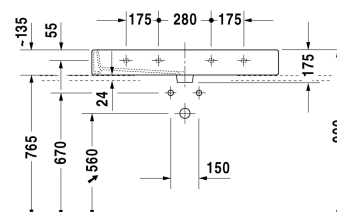

Vero Lavabo meulé # 045410..25 / 045410..27 / 045410..28 /
045410..71 / 045410..73 / 045410..79

|< 1000 mm >|

8532 Fogo

Lavabo meulé	Dimension	Poids	Numéro de commande
avec plage de robinetterie, fixations incluses, 1000 mm			
Finitions			
00 Blanc 08 Noir			
Variante			
●●● avec trop-plein	1000 x 470 mm	28,200 kg	045410..25
● avec trop-plein	1000 x 470 mm	28,200 kg	045410..27
☒ avec trop-plein	1000 x 470 mm	28,200 kg	045410..28
● sans trop-plein	1000 x 470 mm	28,200 kg	045410..71
●●● sans trop-plein	1000 x 470 mm	28,200 kg	045410..73
☒ sans trop-plein	1000 x 470 mm	28,200 kg	045410..79
Infobox			
Pour le montage de lavabos, à partir d'une largeur de 1000 mm, 2 sets de fixations pour lavabo ref #6951000000 sont nécessaires			
Avec le traitement Wondergliss, les lavabos, les WCs, les bidets et les urinoirs conservent leur aspect lisse, beau et propre durant longtemps. Pour les commandes des produits traités Wondergliss, veuillez rajouter "1" à la fin de la référence article.			
Accessoires pour céramique			
Clapet poussoir pour lavabos avec trop-plein		0,400 kg	005052
Bonde pour lavabos sans trop-plein	80 mm	0,400 kg	005038
Accessoires