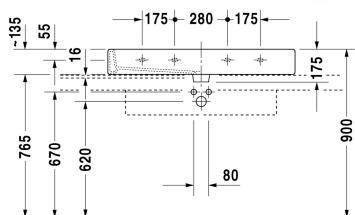

Vero Lavabo meulé # 045410..25 / 045410..27 / 045410..28 /
045410..71 / 045410..73 / 045410..79

|< 1000 mm >|

8532 Fogo

Lavabo meulé	Dimension	Poids	Numéro de commande
avec plage de robinetterie, fixations incluses, 1000 mm			
Finitions			
00 Blanc 08 Noir			
Variante			
●●● avec trop-plein	1000 x 470 mm	28,200 kg	045410..25
● avec trop-plein	1000 x 470 mm	28,200 kg	045410..27
☒ avec trop-plein	1000 x 470 mm	28,200 kg	045410..28
● sans trop-plein	1000 x 470 mm	28,200 kg	045410..71
●●● sans trop-plein	1000 x 470 mm	28,200 kg	045410..73
☒ sans trop-plein	1000 x 470 mm	28,200 kg	045410..79
Infobox			
Pour le montage de lavabos, à partir d'une largeur de 1000 mm, 2 sets de fixations pour lavabo ref #6951000000 sont nécessaires			
Avec le traitement Wondergliss, les lavabos, les WCs, les bidets et les urinoirs conservent leur aspect lisse, beau et propre durant longtemps. Pour les commandes des produits traités Wondergliss, veuillez rajouter "1" à la fin de la référence article.			
Accessoires pour céramique			
Clapet poussoir pour lavabos avec trop-plein		0,400 kg	005052
Bonde pour lavabos sans trop-plein	80 mm	0,400 kg	005038
Accessoires