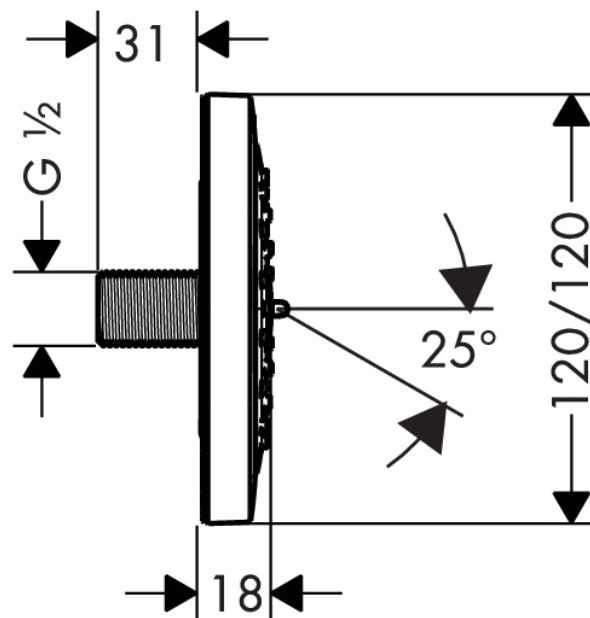

Plan géométral