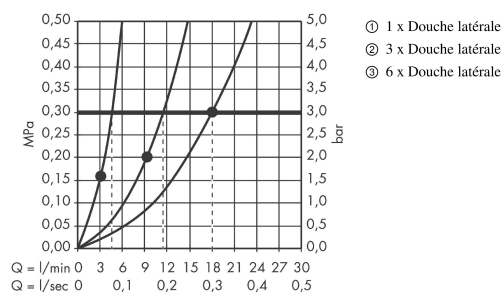

##### Caractéristiques

- diamètre: 100 mm
- Orientable 360°
- jet RainAir
- débit du jet RainAir (sous 3 bars de pression): 4,5 l/min

#### Schéma d'écoulement

Les valeurs de consommation ont été mesurées dans la pratique, avec les robinetteries correspondantes (thermostat/mélangeur/vanne sous crêpi)