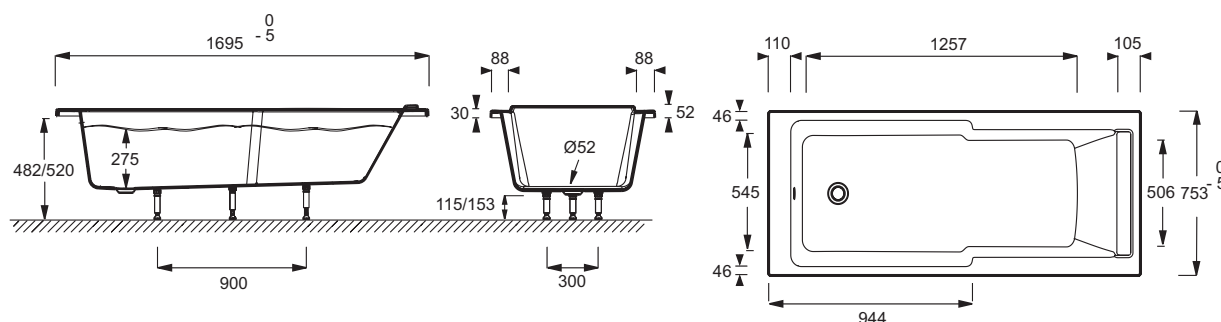

E6D021

Collection : STRUKTURA

Couleur* :

00 - Blanc

Principaux atouts :

Bénéfices consommateurs

- **CONFORT DE LA DOUCHE :** Large espace douche à fond plat comparable à un receveur de 90 x 75 cm
- **INGÉNIEUX :** Bonde affleurante en position ouverte
- **PLAISIR DU BAIN :** Dossier relevé
- **ACCÈS FACILITÉ :** Hauteur réduite à 51 cm pour un enjambement facilité

Bénéfices installateurs

- **PIEDS RÉGLABLES :** Système Quick Clip

Caractéristiques techniques

- **Dimensions :** 170 x 75 cm
- **Matériau :** Acrylique
- **Volume :** 192/122
- **Hauteur des pieds :** 115/153
- **OPTIONS :** Pare-bain pivotant, vidage avec bonde à recouvrement
- **Poids :** 25,5 kg
- **Installation :** Encastré
- **Forme :** Rectangulaire
- **Diamètre de bonde :** 5,2 cm
- **DIMENSIONS FOND DE CUVE :** 115,7 x 47 cm

Produits liés

- E6D042 : Pare-bain
- E70174 : Vidage avec bonde à recouvrement
- E6D103 : Tablier frontal mélaminé blanc
- E6D105 : Tablier latéral mélaminé blanc, merisier romana ou brillant gris
- E6D106 : Tablier frontal mélaminé merisier romana ou brillant gris

Dessin technique

Description : Baignoire bain-douche 170 x 75 cm. E6D021. Collection : STRUKTURA. Dimensions : 170 x 75 cm. Poids : 25,5 kg. Matériau : Acrylique. Installation : Encastré. Volume : 192/122. Forme : Rectangulaire. Hauteur des pieds : 115/153. Diamètre de bonde : 5,2 cm. OPTIONS : Pare-bain pivotant, vidage avec bonde à recouvrement. DIMENSIONS FOND DE CUVE : 115,7 x 47 cm.