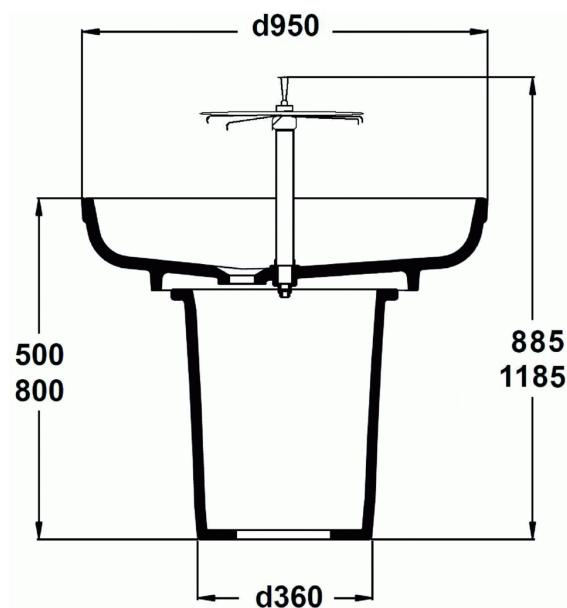

LAVABO COLLECTIF

Pied pour hauteur 50 cm

Pied pour hauteur 50 cm

Poids : 19 kg

En céramique

Installation en îlot sur pied 80 cm P198001 ou 50 cm P200201

A équiper d'une colonne de robinetterie livrée avec 6 becs et

robinet central temporisé D0074AA ou colonne livrée nue à

équiper de robinetteries D0075AA

Sans trop plein.

FINITIONS*

01

* 01 = Blanc (01)

NORMES ET ENVIRONNEMENT