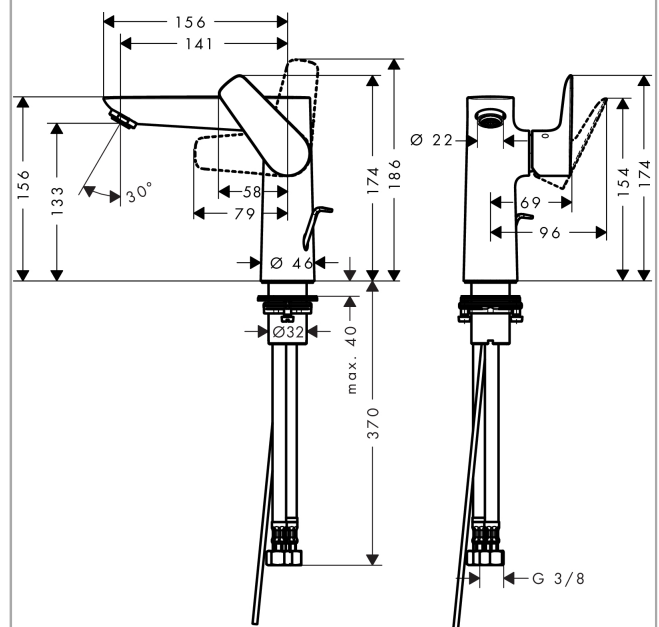

##### Caractéristiques

- ComfortZone 150
- bec fixe
- Longueur 141 mm
- jet normal
- débit: 5 l/min
- cartouche céramique M1
- limiteur de température réglable
- garniture de vidage 1 ¼"
- convient au chauffe-eau instantané

#### Plan géométral