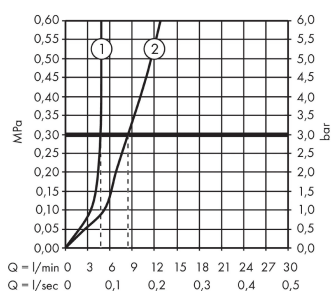

Schéma d'écoulement