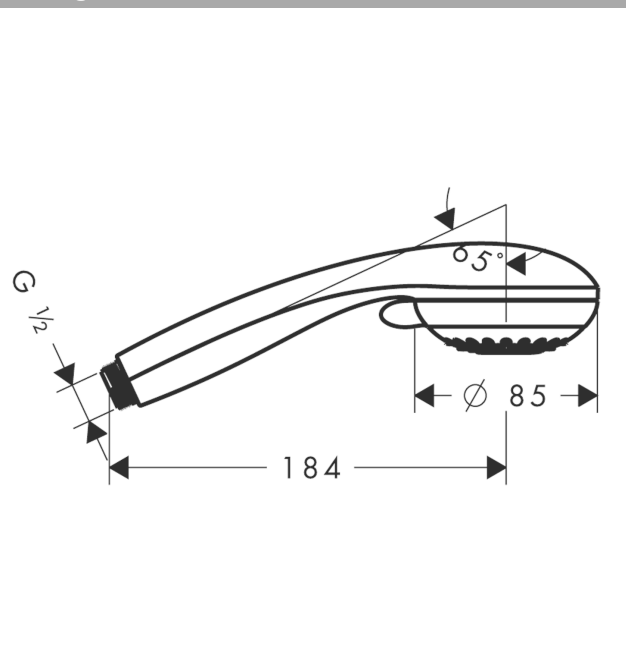

Crometta 85

Douchette Crometta 85 Multi

Surfaces: **chromé** Numéro d'article: **28563000**

Description

Caractéristiques

- diamètre: 85 mm
- changement de jet en tournant l'extrémité de la douchette
- jet normal, jet massage, jet mono
- débit: 16 l/min sous 3 bars de pression
- filtre nettoyeur
- Convient au chauffe-eau instantané
- ACS 13 ACC NY 301, valide jusqu'au 21.10.2018

Détails de l'article

GTIN

4011097570129

Technologie

Certificats

Photo du produit

Plan géométral

Schéma d'écoulement

Les valeurs de consommation ont été mesurées dans la pratique, avec les robinetteries correspondantes (thermostat/mélangeur/vanne sous crépi)