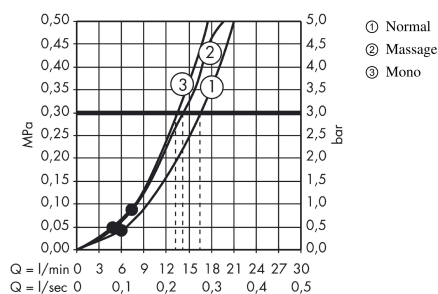

Crometta 85

Douchette Crometta 85 Multi

Surfaces: **chromé** Numéro d'article: **28563000**

Description

Caractéristiques

- diamètre: 85 mm
- changement de jet en tournant l'extrémité de la douchette
- jet normal, jet massage, jet mono
- débit: 16 l/min sous 3 bars de pression
- filtre nettoyeur
- Convient au chauffe-eau instantané
- ACS 13 ACC NY 301, valide jusqu'au 21.10.2018

Détails de l'article

GTIN

4011097570129

Technologie

Certificats

Photo du produit

Plan géométral

Schéma d'écoulement

Les valeurs de consommation ont été mesurées dans la pratique, avec les robinetteries correspondantes (thermostat/mélangeur/vanne sous crépi)