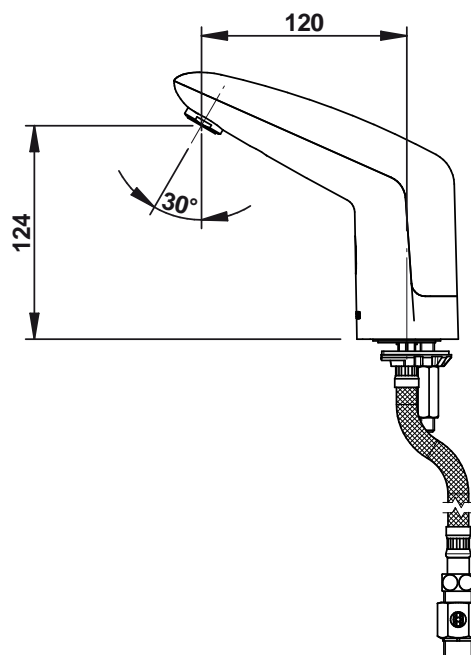

Gamme : Robinet simple électronique pour lavabo

Réf : 55062 - PRESTO VOLTA sur plage

> Pression d'utilisation recommandée :

- 1 à 5 bars

> Débit :

- 8 l/mn par limiteur de débit intégré
- Brise-jet laminaire
- Dispositif anti-coup de bélier

> Alimentation hydraulique :

- G 3/8" (12x17) en eau froide, chaude ou pré-mitigée

> Alimentation électrique :

- Pile lithium 6 volts type CRP2 dans boîtier intégré dans le corps du robinet

> Matière et couleur de finition :

- Corps et capot en métal moulé injecté

> Résistance thermique :

- Résiste à une température de 75°C durant 30 minutes dans le cadre de chocs thermiques

> Sécurité :

- Fermeture automatique de l'électrovanne en cas d'écoulement > à 30s, d'usure de la pile ou de dégradation du détecteur
- Écoulement automatique de 30 secondes, 72 heures après la dernière utilisation

> Livré avec :

- 1 Ecrou de fixation
- 1 Joint et 1 rondelle
- 1 Flexible PEX à écrou tournant
- 1 Robinet d'arrêt MM G 3/8" (12x17)
- 1 Joint filtre
- 1 Autocollant de signalisation

> Normes / Agréments :