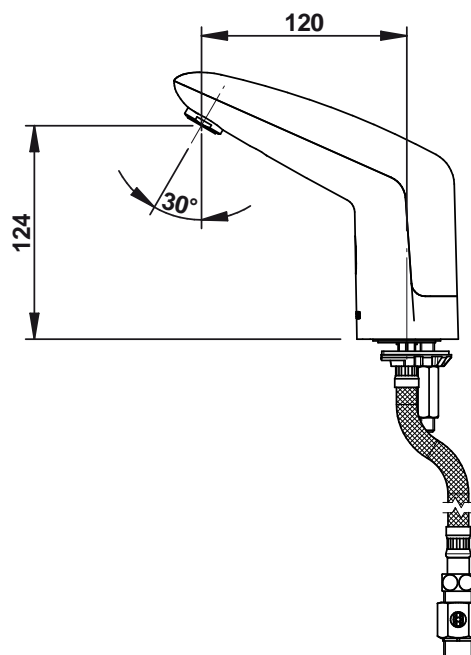

Gamme : Robinet simple électronique pour lavabo

Réf : 55060 - PRESTO VOLTA sur plage

> Pression d'utilisation recommandée :

- 1 à 5 bars

> Débit :

- 3 l/mn par limiteur de débit intégré
- Aérateur anti-tartre haute qualité
- Dispositif anti-coup de bélier

> Alimentation hydraulique :

- G 3/8" (12x17) en eau froide, chaude ou pré-mitigée

> Alimentation électrique :

- Pile lithium 6 volts type CRP2 dans boîtier intégré dans le corps du robinet

> Matière et couleur de finition :

- Corps et capot en métal moulé injecté

> Résistance thermique :

- Résiste à une température de 75°C durant 30 minutes dans le cadre de chocs thermiques

> Sécurité :

- Fermeture automatique de l'électrovanne en cas d'écoulement > à 30s, d'usure de la pile ou de dégradation du détecteur

> Livré avec :

- 1 Ecrou de fixation
- 1 Joint et 1 rondelle
- 1 Flexible à écrou tournant
- 1 Robinet d'arrêt MM G 3/8" (12x17)
- 1 Joint filtre
- 1 Autocollant de signalisation

> Normes / Agréments :

- Laiton conforme aux normes NF EN1982, EN12164, EN12156
- Résistant au brouillard salin 200 H (essai NSS) conformément à la norme NF ISO 9227