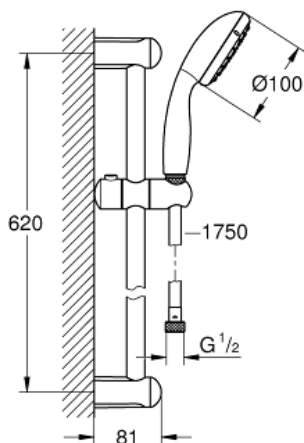

TEMPESTA 100

Ensemble de douche 2 jets avec barre

Référence : 27598001

GROHE s.a.r.l | Siège, salle d'exposition – 60, Boulevard de la Mission Marchand
92418 Courbevoie – La Défense Cedex
Tél +33 (0)1 49 97 29 00 | Fax +33(0)1 55 70 20 38

Pure Freude
an Wasser

GROHE

Descriptif Produit :

TEMPESTA 100

Ensemble de douche 2 jets avec barre

Spécifications Produit :

Douchette Tempesta 100 II (27 597)

Barre de douche 600 mm (27 523 000)

Flexible Relexaflex 1750 mm (28 154 001)

GROHE DreamSpray jet parfaitement uniforme

GROHE StarLight Chrome éclatant et durable

Procédé anti-calcaire **SpeedClean**

Inner WaterGuide, longévité maximale

ShockProof anneau en silicone

Finition :

□ 27598001 Chromé