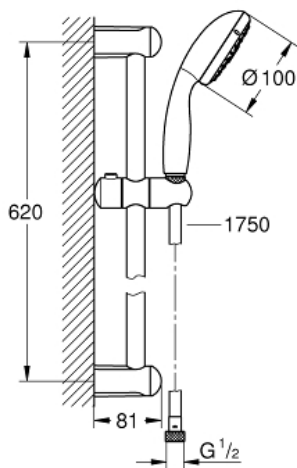

TEMPESTA 100

Ensemble de douche 4 jets avec barre

Référence : 27795001

GROHE s.a.r.l | Siège, salle d'exposition – 60, Boulevard de la Mission Marchand
92418 Courbevoie – La Défense Cedex
Tél +33 (0)1 49 97 29 00 | Fax +33(0)1 55 70 20 38

Pure Freude
an Wasser

GROHE

Descriptif Produit :

TEMPESTA 100

Ensemble de douche 4 jets avec barre

Spécifications Produit :

Composé de :

Douchette (28 578 002)

Barre de douche 600 mm (27 523 000)

Flexible Relexaflex 1750 mm (28 154 001)

GROHE DreamSpray jet parfaitement uniforme

GROHE StarLight Chrome éclatant et durable

Procédé anti-calcaire **SpeedClean**

Inner WaterGuide, longévité maximale

ShockProof anneau en silicone

Finition :

□ 27795001 Chromé