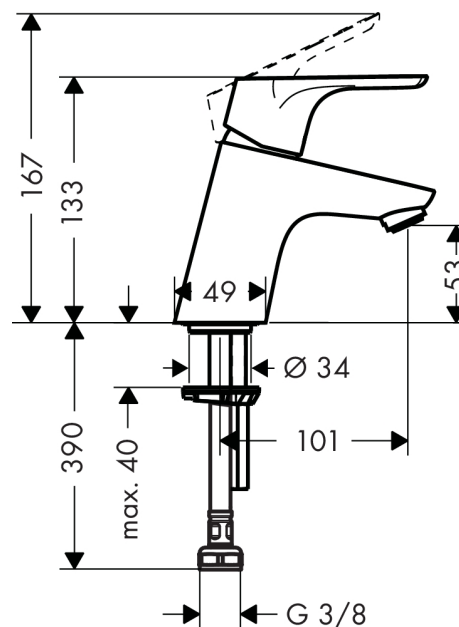

Focus

Focus 70 Robinet de lave-mains sans tirette ni vidage

Surfaces: **chromé** Numéro d'article: **31130000**

Description

Caractéristiques

- ComfortZone 70
- bec fixe
- Longueur 101 mm
- jet normal
- débit: 5 l/min
- cartouche céramique M2
- Attention : alimentation en eau froide uniquement
- sans tirette ni vidage
- Attention : alimentation en eau froide uniquement

Détails de l'article

GTIN

4011097679396

Technologie

Photo du produit

Plan géométral

Schéma d'écoulement