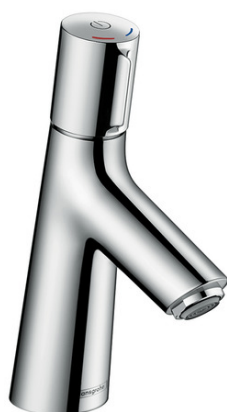

Talis Select S

Talis Select S 80 Mitigeur de lavabo

Surfaces: **chromé** Numéro d'article: **72040000**

Description

Caractéristiques

- ComfortZone 80
- ouverture / fermeture du débit par simple pression du bouton Select
- bec fixe
- Longueur 97 mm
- jet normal
- débit: 5 l/min
- ouverture / fermeture du débit par simple pression du bouton Select
- limiteur de température réglable
- garniture de vidage 1 ¼"
- convient au chauffe-eau instantané
- ACS 16 ACC NY 226, valide jusqu'au 08.07.2021

Photo du produit

Plan géométral

Talis Select S

Talis Select S 80 Mitigeur de lavabo

Surfaces: **chromé** Numéro d'article: **72040000**

Schéma d'écoulement