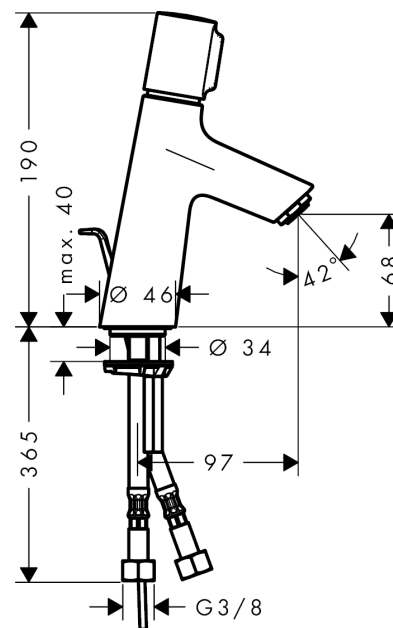

Talis Select S

Talis Select S 80 Mitigeur de lavabo

Surfaces: **chromé** Numéro d'article: **72040000**

Description

Caractéristiques

- ComfortZone 80
- ouverture / fermeture du débit par simple pression du bouton Select
- bec fixe
- Longueur 97 mm
- jet normal
- débit: 5 l/min
- ouverture / fermeture du débit par simple pression du bouton Select
- limiteur de température réglable
- garniture de vidage 1 ¼"
- convient au chauffe-eau instantané
- ACS 16 ACC NY 226, valide jusqu'au 08.07.2021

Photo du produit

Plan géométral

Talis Select S

Talis Select S 80 Mitigeur de lavabo

Surfaces: **chromé** Numéro d'article: **72040000**

Schéma d'écoulement