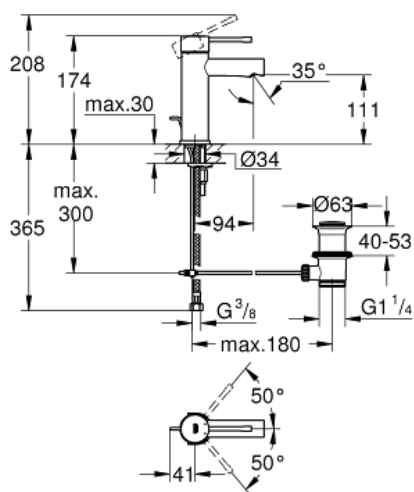

ESSENCE NOUVEAU

Mitigeur monocommande Lavabo Taille S

Référence : 32898001

GROHE s.a.r.l | Siège, salle d'exposition – 60, Boulevard de la Mission Marchand
92418 Courbevoie – La Défense Cedex
Tél +33 (0)1 49 97 29 00 | Fax +33(0)1 55 70 20 38

Pure Freude
an Wasser

GROHE

Descriptif Produit :
Mitigeur monocommande Lavabo
Taille S

Spécifications Produit :
Monotrou sur plage
Lever de commande métallique
GROHE SilkMove Cartouche en céramique 28 mm
avec limiteur de température
GROHE StarLight chrome éclatant et durable
GROHE EcoJoy économie d'eau, **mousseur 5 l/min**
GROHE QuickFix Plus installation ultra rapide
Tirette et garniture de vidage 1-1/4"
Flexibles de raccordement souples, sertis d'usine

Finition :
□ 32898001 chrome