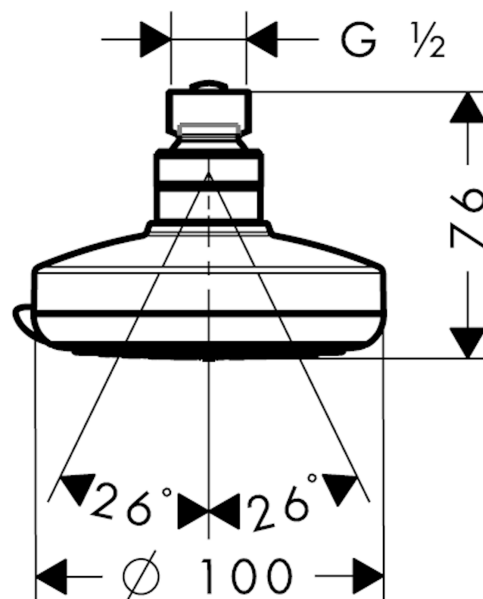

Croma 100

Douche de tête Croma 100 Vario

Surfaces: **chromé** Numéro d'article: **27441000**

Description

Caractéristiques

- diamètre: 100 mm
- douche de tête orientable
- jet Rain, jet shampooing, jet normal, jet massage
- débit du jet Rain (sous 3 bars de pression): 22 l/min
- débit du jet Shampooing (sous 3 bars de pression): 17 l/min
- débit du jet normal (sous 3 bars de pression): 20 l/min
- débit du jet massage (sous 3 bars de pression): 11 l/min
- changement du type de jet: réglage rotatif sur la douche de tête
- disque de jet gris
- matériau du disque de jet: synthétique
- type d'installation plafond ou mur
- ACS 14 ACC NY 056, valide jusqu'au 21.03.2019

Détails de l'article

GTIN

4011097537580

Technologie

Certificats

Photo du produit

Plan géométral