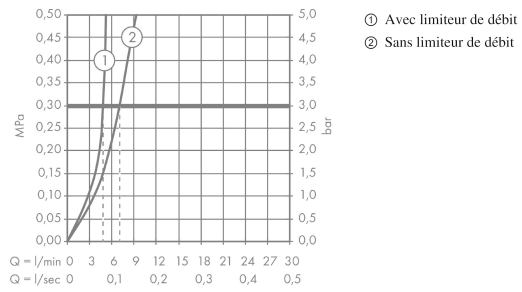

Talis E
Talis E 240 Mitigeur de lavabo, avec tirette et vidage
Surfaces: noir mat Numéro d'article: 71716670

Schéma d'écoulement