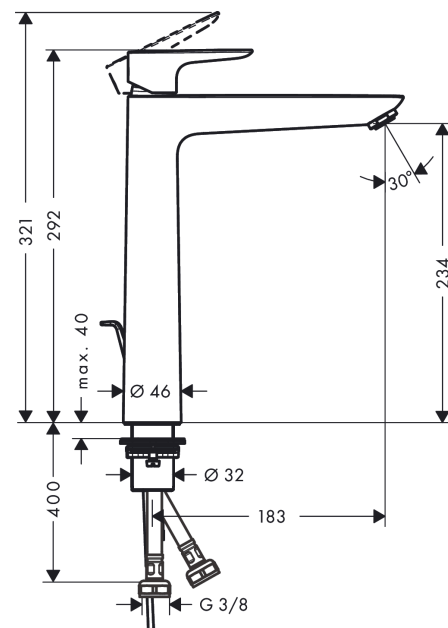

Talis E

Talis E 240 Mitigeur de lavabo, avec tirette et vidage

Surfaces: noir mat Numéro d'article: 71716670

Description

Caractéristiques

- comprenant : mitigeur de lavabo, garniture de vidage
- ComfortZone 240
- Longueur 183 mm
- jet normal
- débit sous 3 bars: 5 l/min
- cartouche céramique
- limiteur de température réglable
- convient au chauffe-eau instantané
- garniture de vidage 1 ¼"
- matériau de la garniture de vidage: métallique
- Attention, pour les finitions noir mat et blanc mat, la tirette est chromée (in bold)
- ACS 17 ACC LY 654, valide jusqu'au 20.06.2022

Détails de l'article

GTIN

4059625232125

Technologie

Certificats

Photo du produit

Plan géométral

Talis E
Talis E 240 Mitigeur de lavabo, avec tirette et vidage
 Surfaces: noir mat Numéro d'article: 71716670

Schéma d'écoulement

Talis E
Talis E 240 Mitigeur de lavabo, avec tirette et vidage
 Surfaces: noir mat Numéro d'article: 71716670

Vue éclatée

Année de construction: >07/19

Talis E**Talis E 240 Mitigeur de lavabo, avec tirette et vidage**Surfaces: **noir mat** Numéro d'article: **71716670****Liste des pièces détachées**

Année de construction: >07/19

Pos.	Description	Numéro d'article	GP	UE
1	poignée	92687670	-	1
2	cache vis	95704000	-	1
3	rosace	92625670	-	1
4	écrou à six pans	92689000	-	1
5	joint torique 25x1,5	98146000	-	1
6	joint torique 27x1,5	92527000	-	1
7	cartouche cpl.	97685000	-	1
8	joint	98865000	-	1
9	adapteur pour cartouche	92628000	-	1
10	adapteur pour cartouche	98866000	-	1
11	joint torique 23x2	98398000	-	1
12	mousseur M24x1 (5 l/min)	13185670	-	1
13	manchon	98749000	-	1
14	fixation cpl. (Ø 32)	13961000	-	1
15	anneau plastique	97548000	-	1
16	flexible de raccordement 600 mm M8x0,75 G3/8	96556000	-	1
17	joint torique 7x1,5	98422000	-	1
18	tirette	96657000	-	1
19	set de joint plat	95581000	-	1
a	vidage lavabo	94139670	-	1
b	rallonge 35mm pour fixation	13898000	-	1