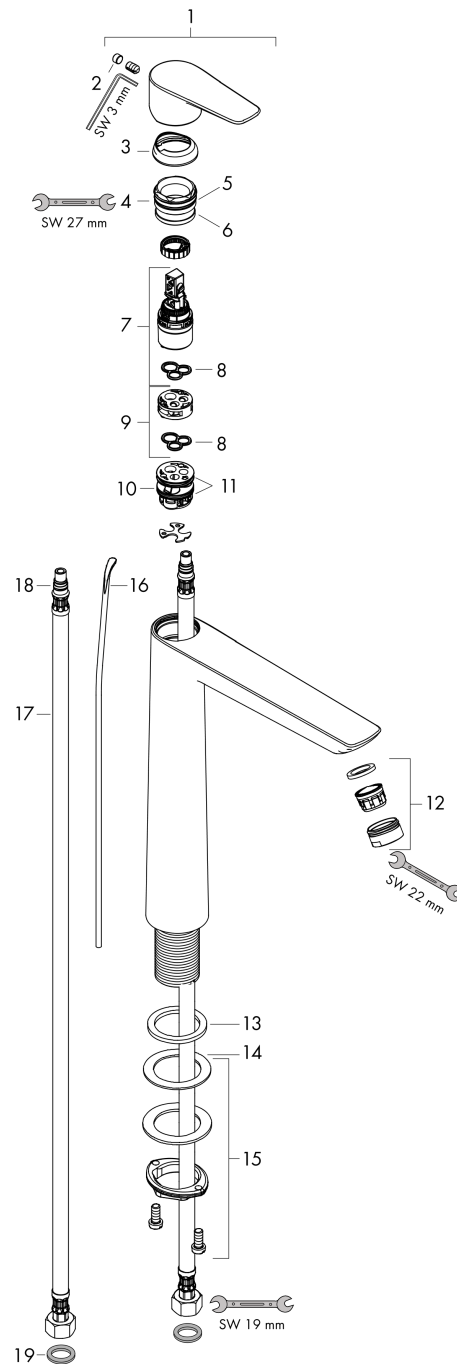

Talis E

Talis E 240 Mitigeur de lavabo, avec tirette et vidage

Surfaces: noir mat Numéro d'article: 71716670

Description

Caractéristiques

- comprenant : mitigeur de lavabo, garniture de vidage
- ComfortZone 240
- Longueur 183 mm
- jet normal
- débit sous 3 bars: 5 l/min
- cartouche céramique
- limiteur de température réglable
- convient au chauffe-eau instantané
- garniture de vidage 1 ¼"
- matériau de la garniture de vidage: métallique
- Attention, pour les finitions noir mat et blanc mat, la tirette est chromée (in bold)
- ACS 17 ACC LY 654, valide jusqu'au 20.06.2022

Détails de l'article

GTIN

4059625232125

Technologie

Certificats

Photo du produit

Plan géométral

Talis E
Talis E 240 Mitigeur de lavabo, avec tirette et vidage
 Surfaces: noir mat Numéro d'article: 71716670

Schéma d'écoulement

Talis E
Talis E 240 Mitigeur de lavabo, avec tirette et vidage
 Surfaces: noir mat Numéro d'article: 71716670

Vue éclatée

Année de construction: >07/19

Talis E**Talis E 240 Mitigeur de lavabo, avec tirette et vidage**Surfaces: **noir mat** Numéro d'article: **71716670****Liste des pièces détachées**

Année de construction: >07/19

Pos.	Description	Numéro d'article	GP	UE
1	poignée	92687670	-	1
2	cache vis	95704000	-	1
3	rosace	92625670	-	1
4	écrou à six pans	92689000	-	1
5	joint torique 25x1,5	98146000	-	1
6	joint torique 27x1,5	92527000	-	1
7	cartouche cpl.	97685000	-	1
8	joint	98865000	-	1
9	adapteur pour cartouche	92628000	-	1
10	adapteur pour cartouche	98866000	-	1
11	joint torique 23x2	98398000	-	1
12	mousseur M24x1 (5 l/min)	13185670	-	1
13	manchon	98749000	-	1
14	fixation cpl. (Ø 32)	13961000	-	1
15	anneau plastique	97548000	-	1
16	flexible de raccordement 600 mm M8x0,75 G3/8	96556000	-	1
17	joint torique 7x1,5	98422000	-	1
18	tirette	96657000	-	1
19	set de joint plat	95581000	-	1
a	vidage lavabo	94139670	-	1
b	rallonge 35mm pour fixation	13898000	-	1