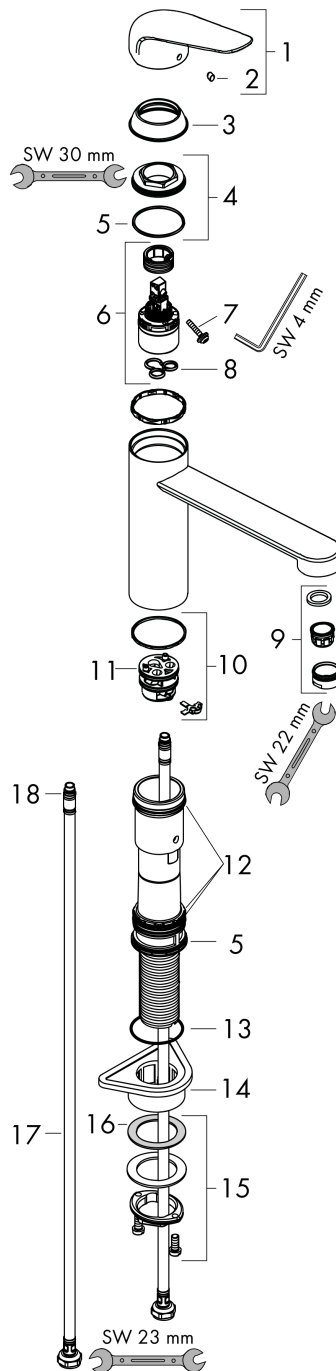

### Photo du produit

### Plan géométral

**Focus M42**

**Mitigeur de cuisine 120, CoolStart / 2 vitesses, 1 jet**

Surfaces: **chromé** Numéro d'article: **71805000**

**Schéma d'écoulement**

**Focus M42**

**Mitigeur de cuisine 120, CoolStart / 2 vitesses, 1 jet**

Surfaces: **chromé** Numéro d'article: **71805000**

**Vue éclatée**

Année de construction: >10/18

**Focus M42****Mitigeur de cuisine 120, CoolStart / 2 vitesses, 1 jet**Surfaces: **chromé** Numéro d'article: **71805000****Liste des pièces détachées**

Année de construction: &gt;10/18

Pos.	Description	Numéro d'article	GP	UE
1	poignée	93348000	-	1
2	cache vis	96338000	-	1
3	rosace	97995000	-	1
4	écrou à six pans	97996000	-	1
5	joint torique 41x2	98212000	-	1
6	cartouche cpl.	95730000	-	1
7	vis	95140000	-	1
8	joint	95008000	-	1
9	mousseur M24x1 (15 l/min)	13913000	-	1
10	adapteur pour cartouche	98750000	-	1
11	joint torique 30x2	98186000	-	1
12	set de joint plat	98702000	-	1
13	joint torique 36x2,5	98190000	-	1
14	set de fixation	97523000	-	1
15	fixation cpl. (Ø 34)	95049000	-	1
16	anneau plastique	97548000	-	1
17	flexible de raccordement 600 mm M8x0,75 G3/8	96556000	-	1
18	joint torique 6,6x1,6	93019000	-	1