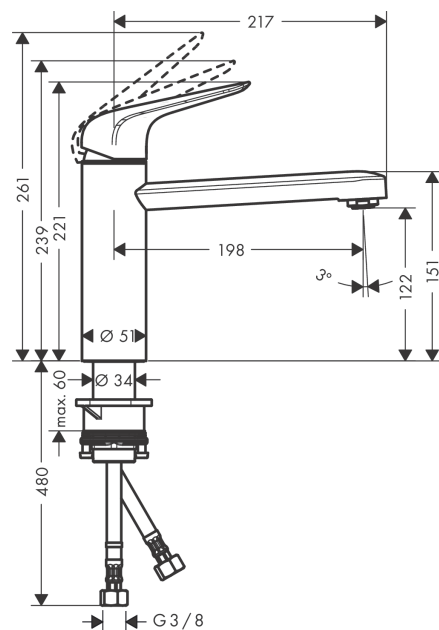

Plan géométral