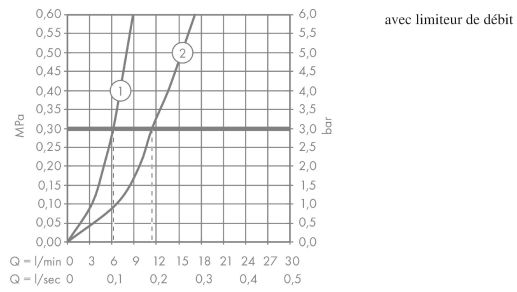

### Plan géométral

**Focus M42**

**Mitigeur de cuisine 120, CoolStart / 2 vitesses, 1 jet**

Surfaces: **chromé** Numéro d'article: **71805000**

**Schéma d'écoulement**

**Focus M42**

**Mitigeur de cuisine 120, CoolStart / 2 vitesses, 1 jet**