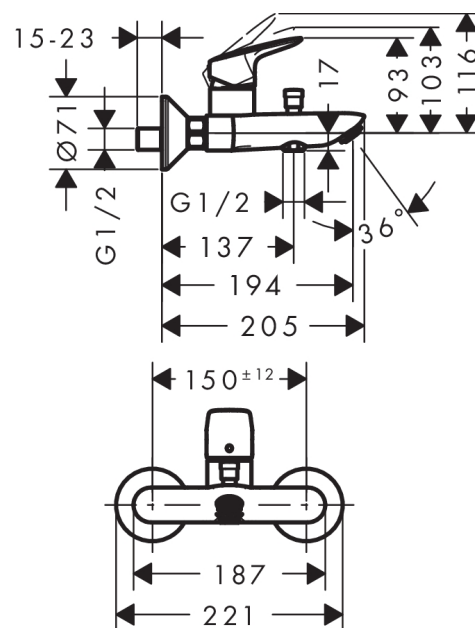

Logis

Logis Mitigeur bain/douche avec cartouche à 2 vitesses

Surfaces: **chromé** Numéro d'article: **71401000**

Description

Caractéristiques

- Longueur 194 mm
- type de raccordement: raccords S
- entraxe: 150 mm ± 12 mm
- jet normal
- débit: 22 l/min sous 3 bars de pression
- cartouche céramique M2
- limiteur de température réglable
- inverseur à retour automatique
- clapet anti-retour intégré
- avec silencieux
- Convient au chauffe-eau instantané
- 2 sorties = 2 fonctions
- E3/1, C2, A2, U3
- NF-375-M1-17/3

Détails de l'article

GTIN

4011097738253

Technologie

Certificats

Photo du produit

Plan géométral

Logis

Logis Mitigeur bain/douche avec cartouche à 2 vitesses

Surfaces: **chromé** Numéro d'article: **71401000**

Schéma d'écoulement