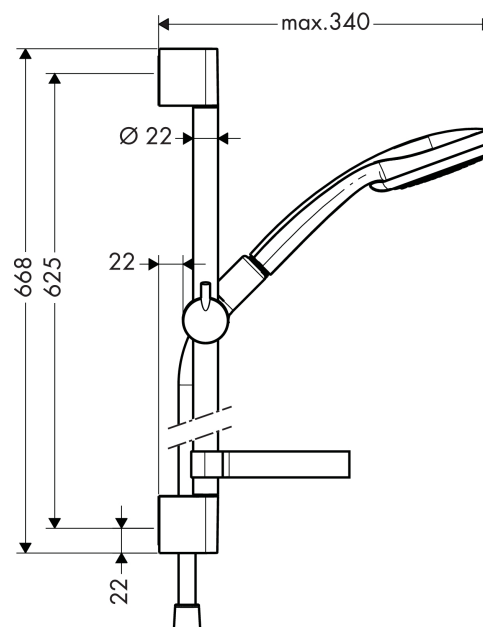

Croma 100
Set Croma 100 1jet/Unica'C 0,65 m
 Surfaces: **chromé** Numéro d'article: **27717000**

Description

Caractéristiques

- jet Rain
- diamètre: 100 mm
- écrou tournant côté douchette évitant la torsion du flexible
- Angle d'inclinaison du curseur 90°, pivote de gauche à droite et de haut en bas
- débit: 16 l/min sous 3 bars de pression
- supports muraux chromés synthétique
- ACS 13 ACC NY 145, valide jusqu'au 06.05.2018

Détails de l'article

GTIN

4011097664828

Technologie

Certificats

Photo du produit

Plan géométral

Schéma d'écoulement

Les valeurs de consommation ont été mesurées dans la pratique, avec les robinetteries correspondantes (thermostat/mélangeur/vanne sous crêpi)

Croma 100

Set Croma 100 1jet/Unica'C 0,65 m

Surfaces: chromé Numéro d'article: 27717000