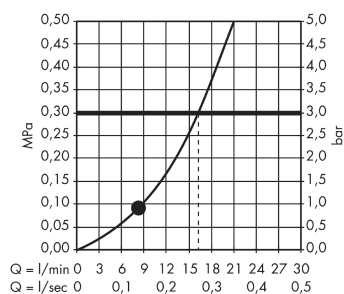

Croma 100
Set Croma 100 1jet/Unica'C 0,65 m
 Surfaces: **chromé** Numéro d'article: **27717000**

Description

Caractéristiques

- jet Rain
- diamètre: 100 mm
- écrou tournant côté douchette évitant la torsion du flexible
- Angle d'inclinaison du curseur 90°, pivote de gauche à droite et de haut en bas
- débit: 16 l/min sous 3 bars de pression
- supports muraux chromés synthétique
- ACS 13 ACC NY 145, valide jusqu'au 06.05.2018

Détails de l'article

GTIN

4011097664828

Technologie

Certificats

Photo du produit

Plan géométral

Schéma d'écoulement