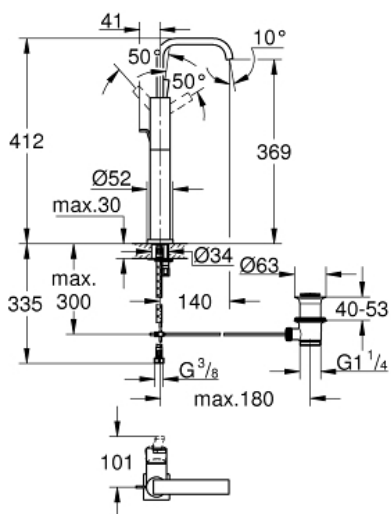

ALLURE

Mitigeur monocommande Lavabo Taille XL

Référence : 32249000

GROHE s.a.r.l | Siège, salle d'exposition – 60, Boulevard de la Mission Marchand
92418 Courbevoie – La Défense Cedex
Tél +33 (0)1 49 97 29 00 | Fax +33(0)1 55 70 20 38

Pure Freude
an Wasser

GROHE

Descriptif Produit :
Mitigeur monocommande Lavabo
Taille XL

Spécifications Produit :
Monotrou sur plaque
Version rehaussée
GROHE SilkMove Cartouche en céramique 28 mm
GROHE StarLight chrome éclatant et durable
GROHE EcoJoy limiteur de débit 6l/min
Système de montage rapide
Bec U
Tirette et garniture de vidage 1-1/4"
Flexibles de raccordement souples, sertis d'usine

Finition :
□ 32249000 Chromé