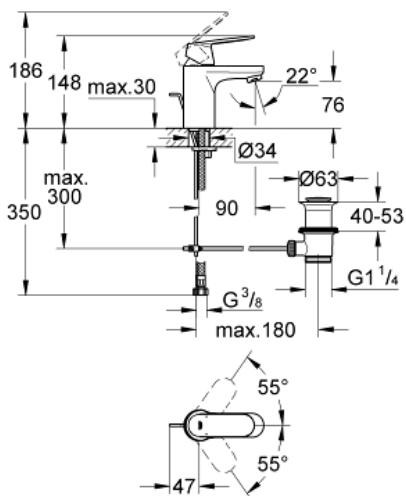

EUROSMART COSMOPOLITAN

Mitigeur monocommande Lavabo

Taille S

Référence : 3282500E

GROHE s.a.r.l | Siège, salle d'exposition – 60, Boulevard de la Mission Marchand
92418 Courbevoie – La Défense Cedex
Tél +33 (0)1 49 97 29 00 | Fax +33(0)1 55 70 20 38

Pure Freude
an Wasser

GROHE

Descriptif Produit :
Mitigeur monocommande Lavabo
Taille S

Spécifications Produit :
Monotrou sur plage
Lever de commande métallique
GROHE SilkMove Cartouche en céramique 35 mm
Limiteur de température
GROHE StarLight chrome éclatant et durable
GROHE EcoJoy économie d'eau,
SpeedClean mousseur 5 l/min
GROHE QuickFix installation rapide
Tirette et garniture de vidage 1-1/4"
Flexibles de raccordement souples, sertis d'usine

Finition :
□ 3282500E Chromé