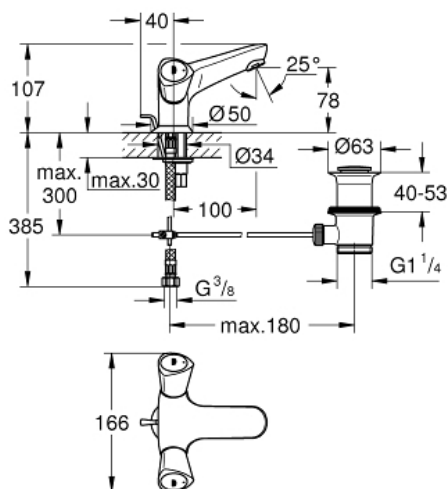

COSTA S

Mélangeur monotrou

Référence : 21255001

GROHE s.a.r.l | Siège, salle d'exposition – 60, Boulevard de la Mission Marchand
92418 Courbevoie – La Défense Cedex
Tél +33 (0)1 49 97 29 00 | Fax +33(0)1 55 70 20 38

Pure Freude
an Wasser

GROHE

Descriptif Produit :

Mélangeur monotrou

Spécifications Produit :

Poignées en métal

Vissées

Tête Carbodur

Bec coulé avec mousseur

Tirette et garniture de vidage 1-1/4"

Flexibles de raccordement souples, sertis d'usine

GROHE StarLight chrome éclatant et durable

Finition :

□ 21255001 Chromé