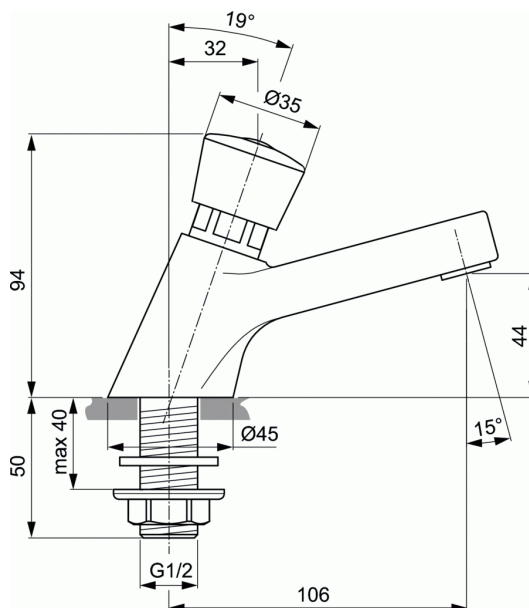

OLYOS TEMPO

Robinet lavabo temporisé sur plage

Robinet lavabo temporisé sur plage

Eau froide ou mitigée.

Temporisation: 6 secondes.

Corps en laiton massif chromé M1/2".

Débit sous 3 bars : 3 L/min.

Brise jet.

Fixation par contre écrou.

Garantie: 10 ans.

FINITIONS*

AA

* AA = Chrome (AA)